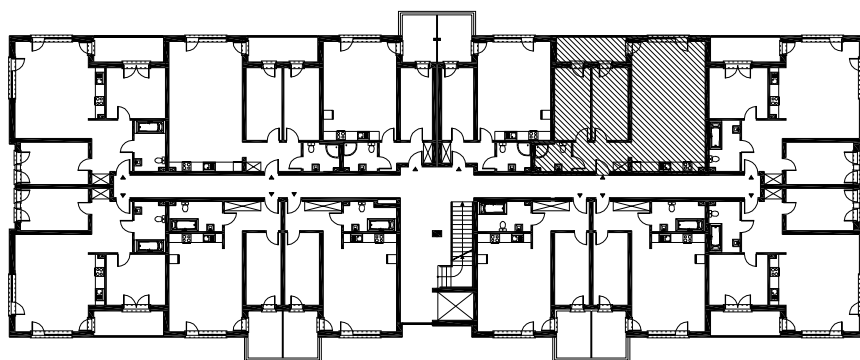

RZUT MIESZKANIA H 20

LOKALIZACJA MIESZKANIA

NAZWA POMIESZCZENIA		Pow. pomieszczeń
MIESZKANIE H 20		
H39	KOMUNIKACJA	6,99
H40	ŁAZIENKA	4,37
H41	POKÓJ	11,48
H42	POKÓJ	11,48
H43	POKÓJ Z ANEKSEM KUCHENNYM	41,95
RAZEM POWIERZCHNIA MIESZKANIA		76,27
H44	LOGGIA	7,97