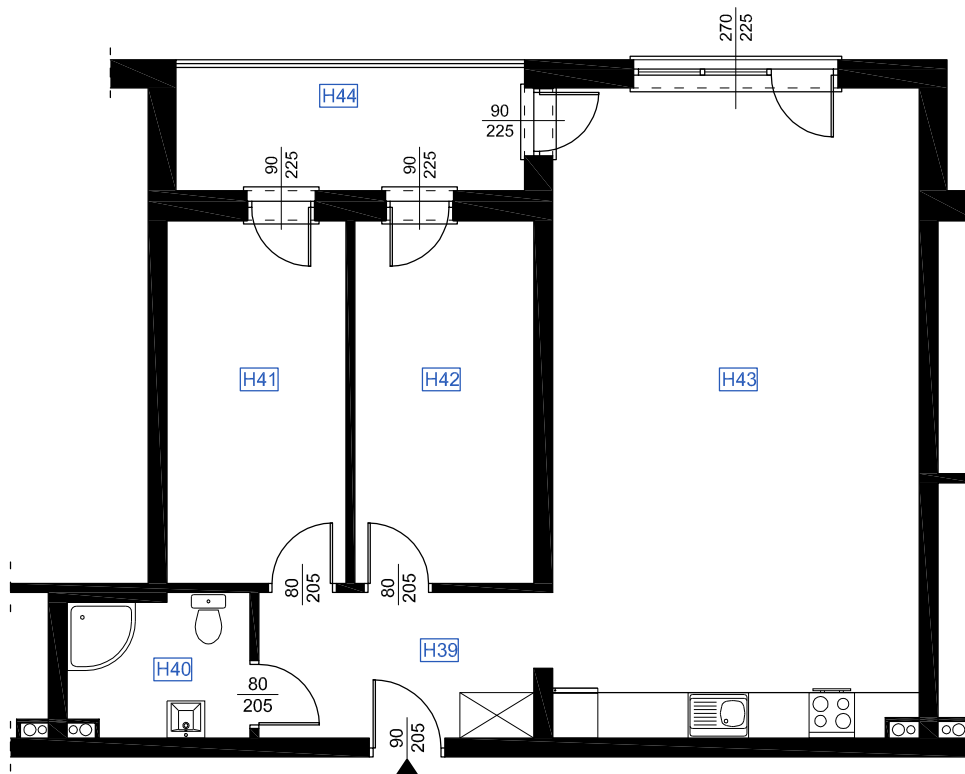

RZUT MIESZKANIA H 20

LOKALIZACJA MIESZKANIA

NAZWA POMIESZCZENIA		Pow. pomieszczeń
MIESZKANIE H 20		
H39	KOMUNIKACJA	6,99
H40	ŁAZIENKA	4,37
H41	POKÓJ	11,48
H42	POKÓJ	11,48
H43	POKÓJ Z ANEKSEM KUCHENNYM	41,95
RAZEM POWIERZCHNIA MIESZKANIA		76,27
H44	LOGGIA	7,97