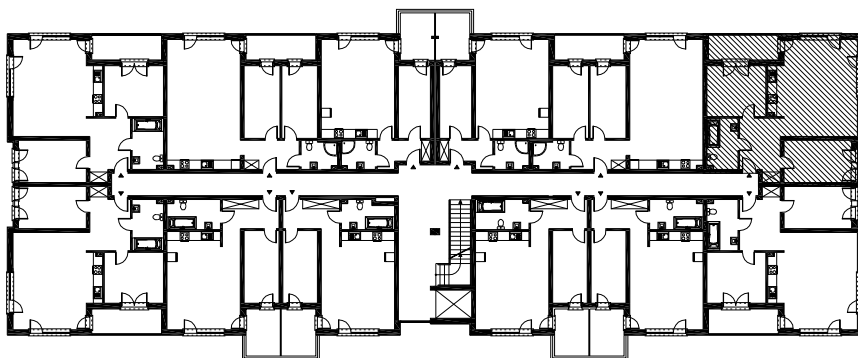

# RZUT MIESZKANIA H 21

## LOKALIZACJA MIESZKANIA

| NAZWA POMIESZCZENIA           |                           | Pow. pomieszczeń |
|-------------------------------|---------------------------|------------------|
| <b>MIESZKANIE H 21</b>        |                           |                  |
| H45                           | KOMUNIKACJA               | 10,35            |
| H46                           | ŁAZIENKA                  | 6,81             |
| H47                           | POKÓJ                     | 13,14            |
| H48                           | POKÓJ Z ANEKSEM KUCHENNYM | 34,76            |
| H49                           | POKÓJ                     | 12,64            |
| RAZEM POWIERZCHNIA MIESZKANIA |                           | <b>77,70</b>     |
| H50                           | LOGGIA                    | 7,97             |