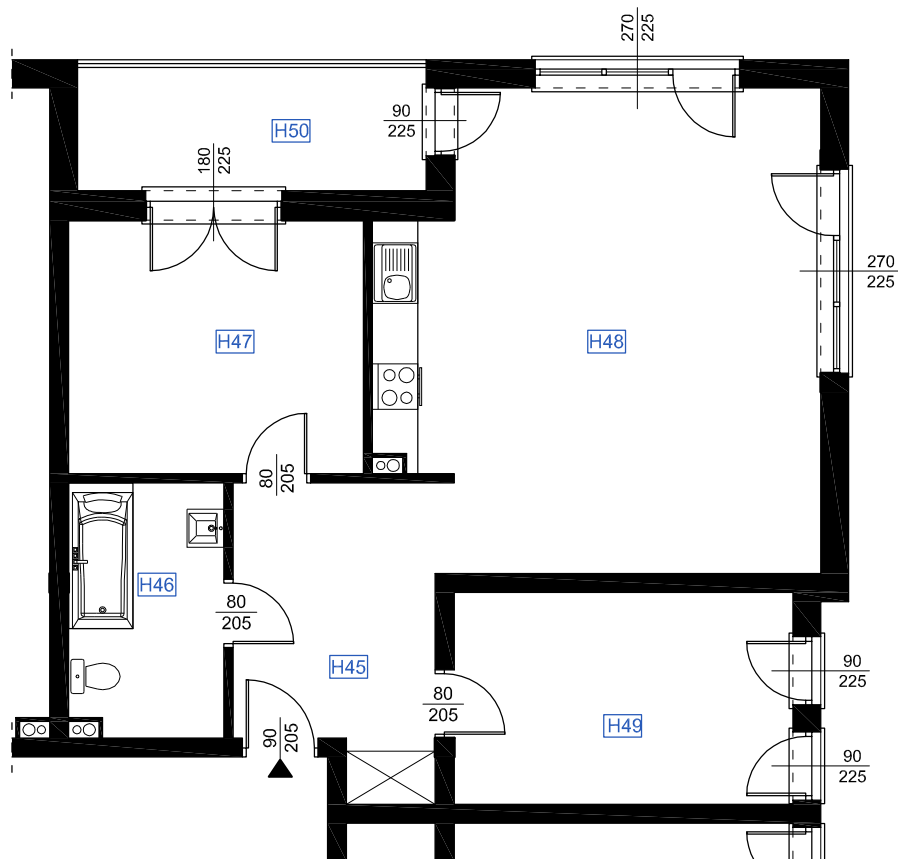

# RZUT MIESZKANIA H 21

## LOKALIZACJA MIESZKANIA

| NAZWA POMIESZCZENIA           |                           | Pow. pomieszczeń |
|-------------------------------|---------------------------|------------------|
| <b>MIESZKANIE H 21</b>        |                           |                  |
| H45                           | KOMUNIKACJA               | 10,35            |
| H46                           | ŁAZIENKA                  | 6,81             |
| H47                           | POKÓJ                     | 13,14            |
| H48                           | POKÓJ Z ANEKSEM KUCHENNYM | 34,76            |
| H49                           | POKÓJ                     | 12,64            |
| RAZEM POWIERZCHNIA MIESZKANIA |                           | <b>77,70</b>     |
| H50                           | LOGGIA                    | 7,97             |