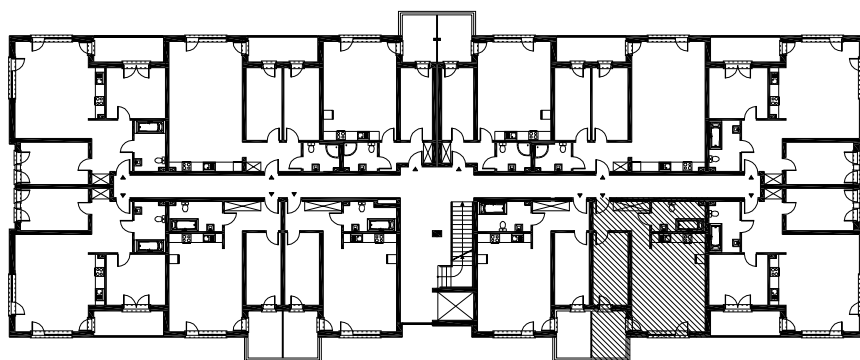

RZUT MIESZKANIA H 35

LOKALIZACJA MIESZKANIA

NAZWA POMIESZCZENIA		Pow. pomieszczeń
MIESZKANIE H 35		
H57	KOMUNIKACJA	8,60
H58	ŁAZIENKA	6,90
H59	POKÓJ Z ANEKSEM KUCHENNYM	30,25
H60	POKÓJ	11,15
RAZEM POWIERZCHNIA MIESZKANIA		56,90
H61	LOGGIA	7,07