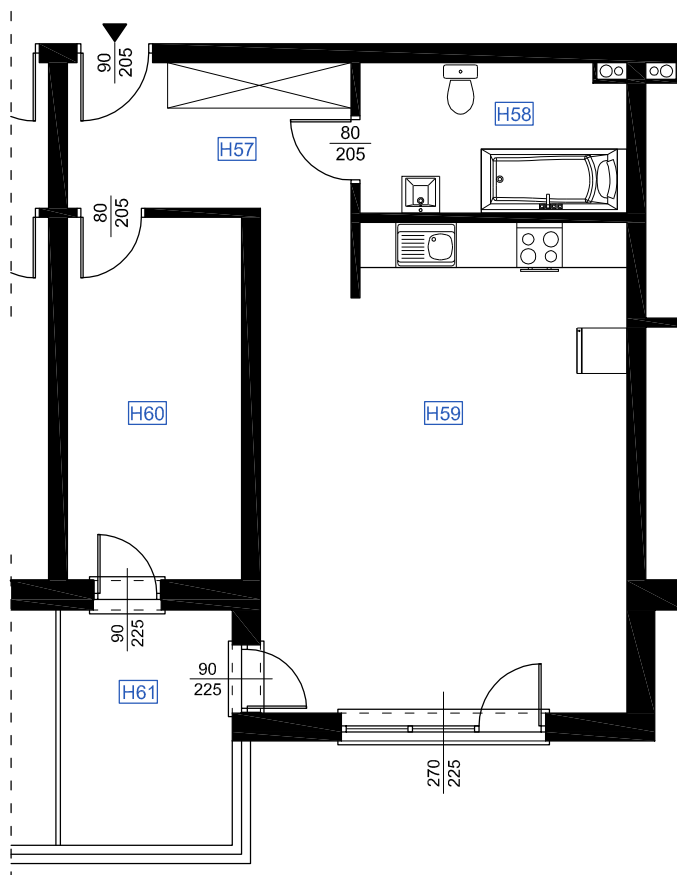

RZUT MIESZKANIA H 35

LOKALIZACJA MIESZKANIA

NAZWA POMIESZCZENIA		Pow. pomieszczeń
MIESZKANIE H 35		
H57	KOMUNIKACJA	8,60
H58	ŁAZIENKA	6,90
H59	POKÓJ Z ANEKSEM KUCHENNYM	30,25
H60	POKÓJ	11,15
RAZEM POWIERZCHNIA MIESZKANIA		56,90
H61	LOGGIA	7,07