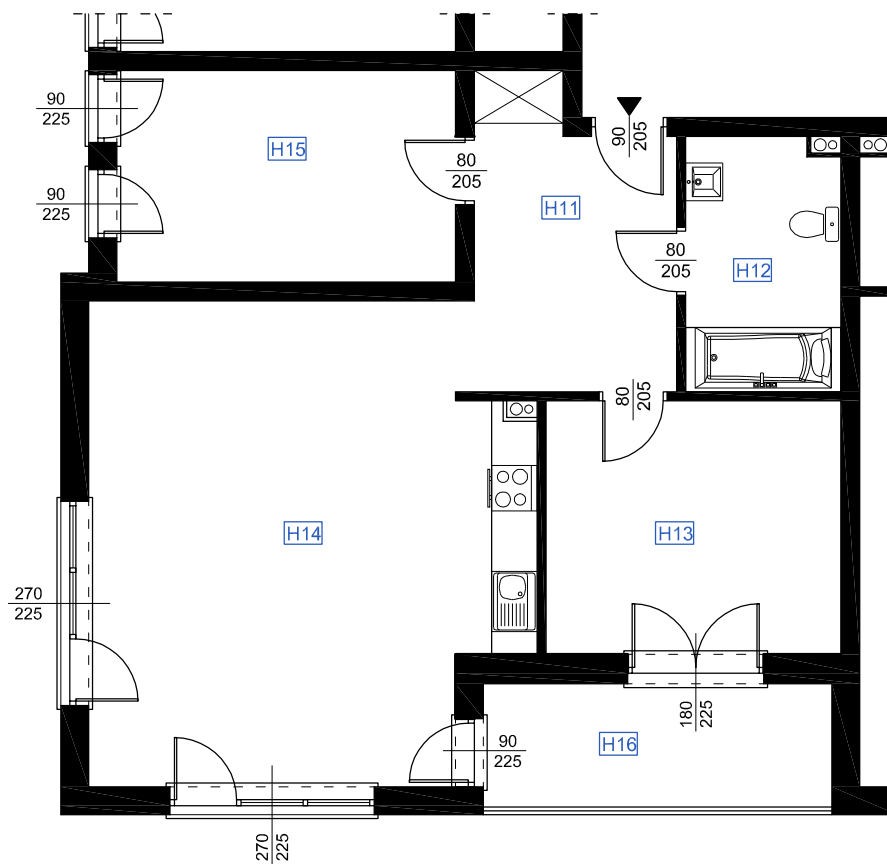

RZUT MIESZKANIA H 39

LOKALIZACJA MIESZKANIA

NAZWA POMIESZCZENIA		Pow. pomieszczeń
MIESZKANIE H 39		
H11	KOMUNIKACJA	10,45
H12	ŁAZIENKA	6,81
H13	POKÓJ	13,08
H14	POKÓJ Z ANEKSEM KUCHENNYM	34,76
H15	POKÓJ	12,62
RAZEM POWIERZCHNIA MIESZKANIA		77,72
H16	LOGGIA	7,97