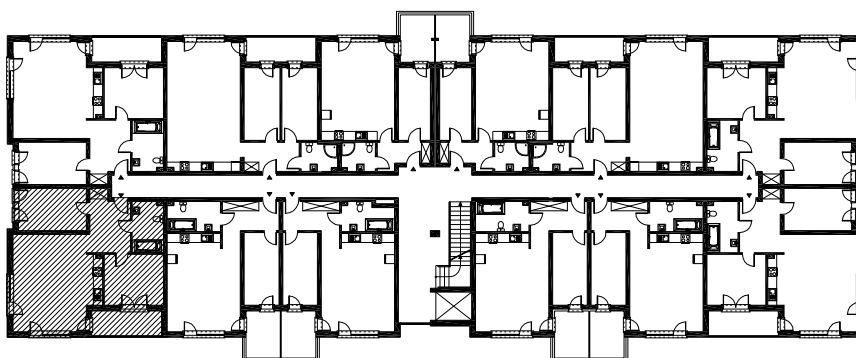

RZUT MIESZKANIA H 39

LOKALIZACJA MIESZKANIA

NAZWA POMIESZCZENIA		Pow. pomieszczeń
MIESZKANIE H 39		
H11	KOMUNIKACJA	10,45
H12	ŁAZIENKA	6,81
H13	POKÓJ	13,08
H14	POKÓJ Z ANEKSEM KUCHENNYM	34,76
H15	POKÓJ	12,62
RAZEM POWIERZCHNIA MIESZKANIA		77,72
H16	LOGGIA	7,97