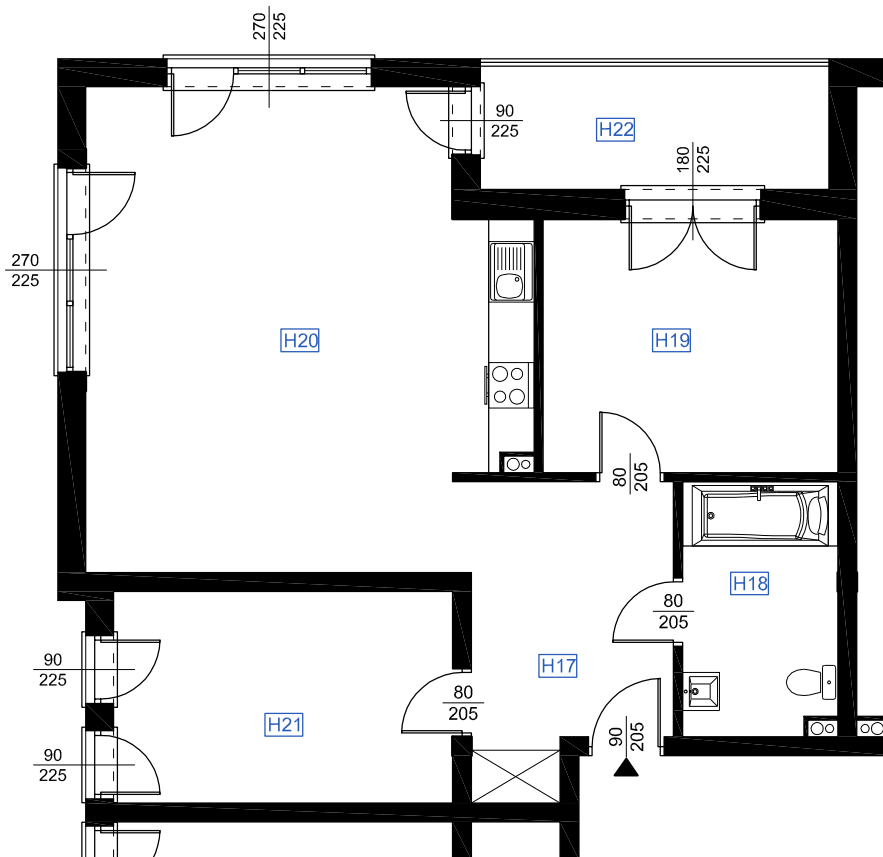

RZUT MIESZKANIA H 40

LOKALIZACJA MIESZKANIA

NAZWA POMIESZCZENIA		Pow. pomieszczeń
MIESZKANIE H 40		
H17	KOMUNIKACJA	10,45
H18	ŁAZIENKA	6,81
H19	POKÓJ	13,08
H20	POKÓJ Z ANEKSEM KUCHENNYM	34,76
H21	POKÓJ	12,62
RAZEM POWIERZCHNIA MIESZKANIA		77,72
H22	LOGGIA	7,97