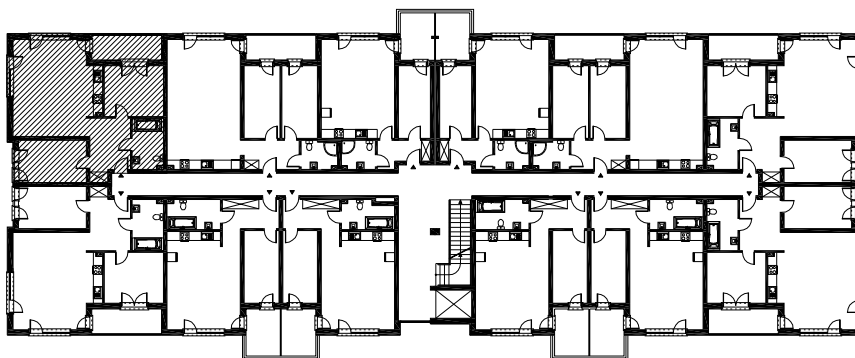

RZUT MIESZKANIA H 40

LOKALIZACJA MIESZKANIA

NAZWA POMIESZCZENIA		Pow. pomieszczeń
MIESZKANIE H 40		
H17	KOMUNIKACJA	10,45
H18	ŁAZIENKA	6,81
H19	POKÓJ	13,08
H20	POKÓJ Z ANEKSEM KUCHENNYM	34,76
H21	POKÓJ	12,62
RAZEM POWIERZCHNIA MIESZKANIA		77,72
H22	LOGGIA	7,97