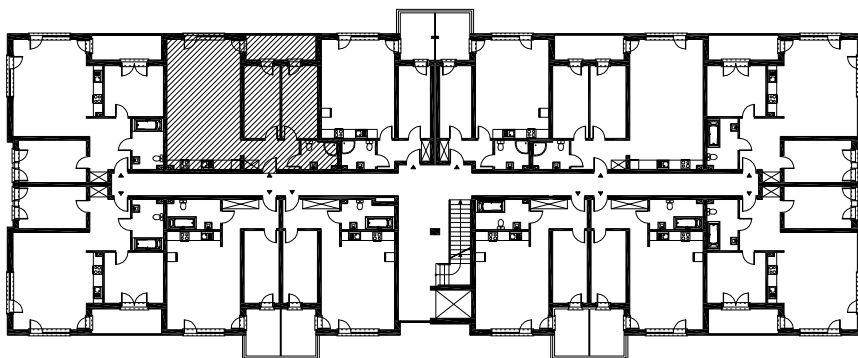

# RZUT MIESZKANIA H 41

## LOKALIZACJA MIESZKANIA

NAZWA POMIESZCZENIA		Pow. pomieszczeń
<b>MIESZKANIE H 41</b>		
H23	KOMUNIKACJA	7,13
H24	ŁAZIENKA	4,37
H25	POKÓJ	11,48
H26	POKÓJ	11,48
H27	POKÓJ Z ANEKSEM KUCHENNYM	41,81
RAZEM POWIERZCHNIA MIESZKANIA		<b>76,27</b>
H28	LOGGIA	7,97