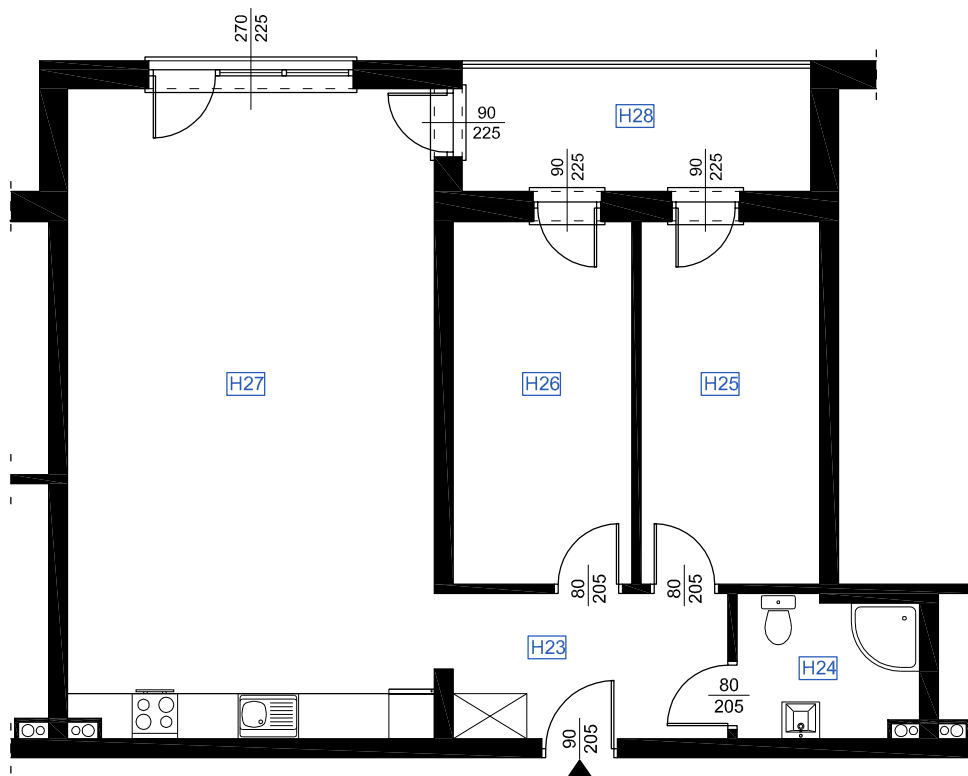

# RZUT MIESZKANIA H 41

## LOKALIZACJA MIESZKANIA

NAZWA POMIESZCZENIA		Pow. pomieszczeń
<b>MIESZKANIE H 41</b>		
H23	KOMUNIKACJA	7,13
H24	ŁAZIENKA	4,37
H25	POKÓJ	11,48
H26	POKÓJ	11,48
H27	POKÓJ Z ANEKSEM KUCHENNYM	41,81
RAZEM POWIERZCHNIA MIESZKANIA		<b>76,27</b>
H28	LOGGIA	7,97