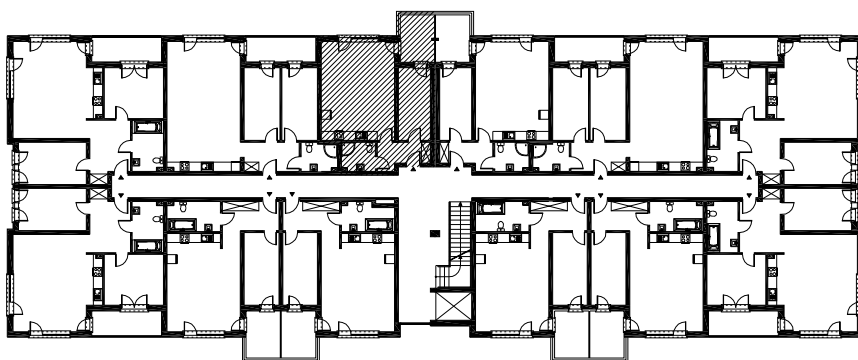

# RZUT MIESZKANIA H 42

## LOKALIZACJA MIESZKANIA

NAZWA POMIESZCZENIA

Pow.  
pomieszczeń

### MIESZKANIE H 42

H29	KOMUNIKACJA	5,57
H30	ŁAZIENKA	4,64
H31	POKÓJ Z ANEKSEM KUCHENNYM	32,29
H32	POKÓJ	10,53
RAZEM POWIERZCHNIA MIESZKANIA		<b>53,03</b>
H33	LOGGIA	7,12