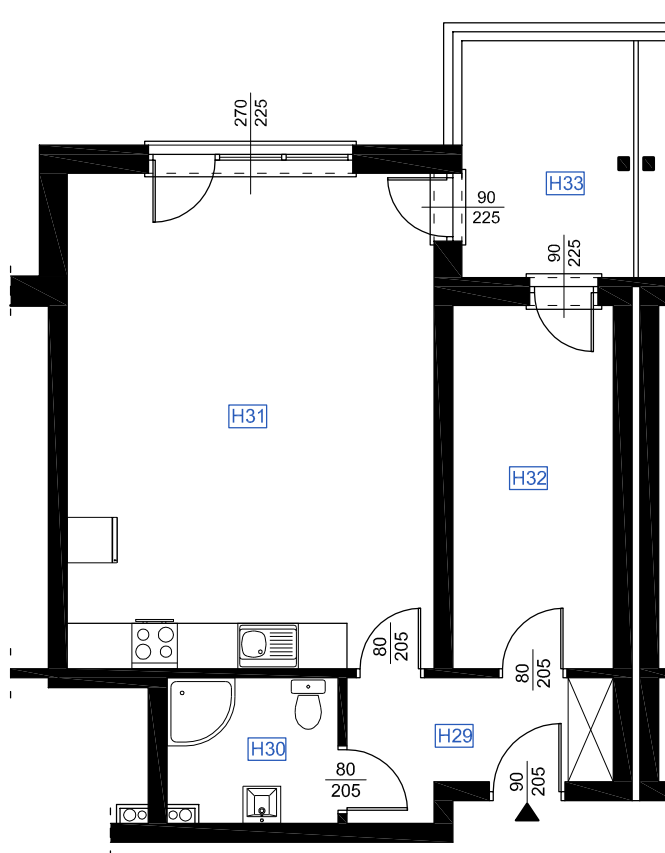

# RZUT MIESZKANIA H 42

## LOKALIZACJA MIESZKANIA

NAZWA POMIESZCZENIA

Pow.  
pomieszczeń

### MIESZKANIE H 42

H29	KOMUNIKACJA	5,57
H30	ŁAZIENKA	4,64
H31	POKÓJ Z ANEKSEM KUCHENNYM	32,29
H32	POKÓJ	10,53
RAZEM POWIERZCHNIA MIESZKANIA		<b>53,03</b>
H33	LOGGIA	7,12