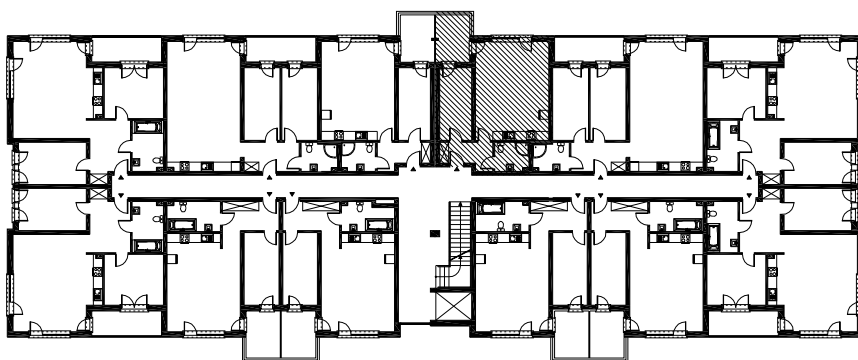

RZUT MIESZKANIA H 43

LOKALIZACJA MIESZKANIA

NAZWA POMIESZCZENIA

Pow.
pomieszczeń

MIESZKANIE H 43

H34	KOMUNIKACJA	5,57
H35	ŁAZIENKA	4,64
H36	POKÓJ Z ANEKSEM KUCHENNYM	32,29
H37	POKÓJ	10,53
RAZEM POWIERZCHNIA MIESZKANIA		53,03
H38	LOGGIA	7,12