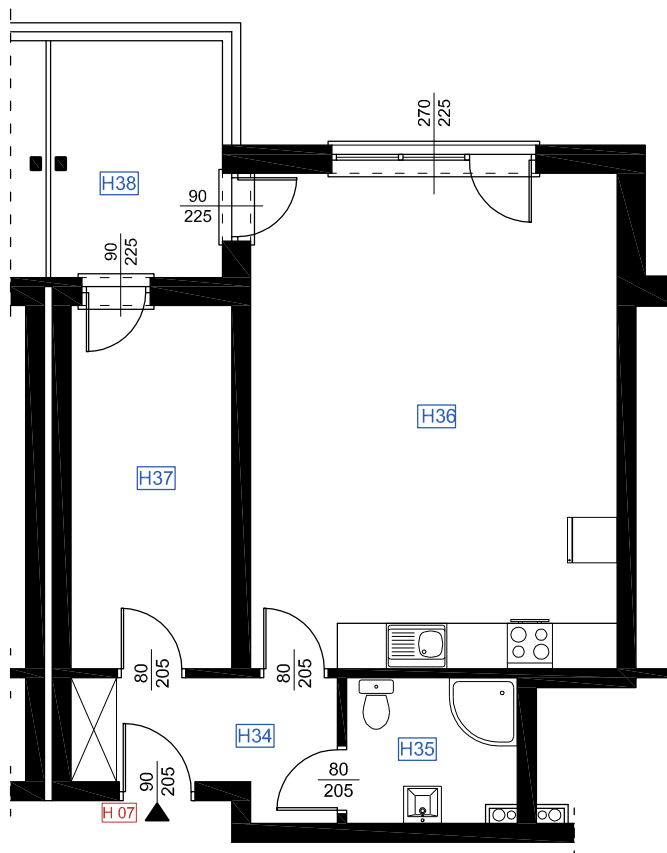

RZUT MIESZKANIA H 43

LOKALIZACJA MIESZKANIA

NAZWA POMIESZCZENIA

Pow.
pomieszczeń

MIESZKANIE H 43

H34	KOMUNIKACJA	5,57
H35	ŁAZIENKA	4,64
H36	POKÓJ Z ANEKSEM KUCHENNYM	32,29
H37	POKÓJ	10,53
RAZEM POWIERZCHNIA MIESZKANIA		53,03
H38	LOGGIA	7,12