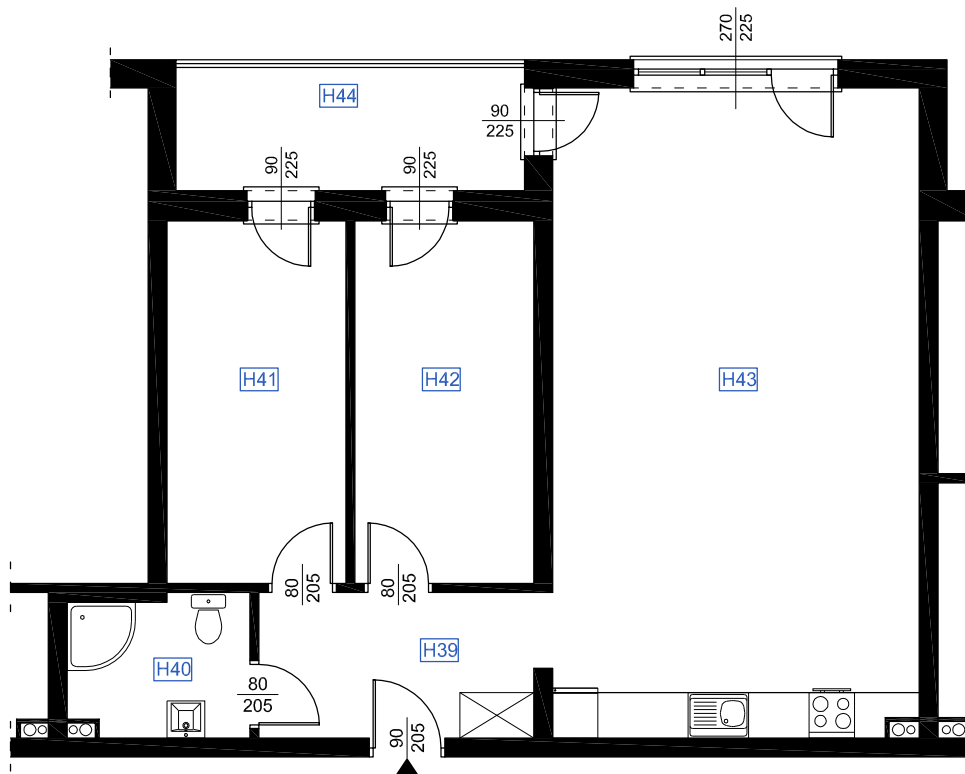

RZUT MIESZKANIA H 44

LOKALIZACJA MIESZKANIA

| NAZWA POMIESZCZENIA | | Pow. pomieszczeń |
|-------------------------------|---------------------------|------------------|
| MIESZKANIE H 44 | | |
| H39 | KOMUNIKACJA | 7,13 |
| H40 | ŁAZIENKA | 4,37 |
| H41 | POKÓJ | 11,48 |
| H42 | POKÓJ | 11,48 |
| H43 | POKÓJ Z ANEKSEM KUCHENNYM | 41,81 |
| RAZEM POWIERZCHNIA MIESZKANIA | | 76,27 |
| H44 | LOGGIA | 7,97 |