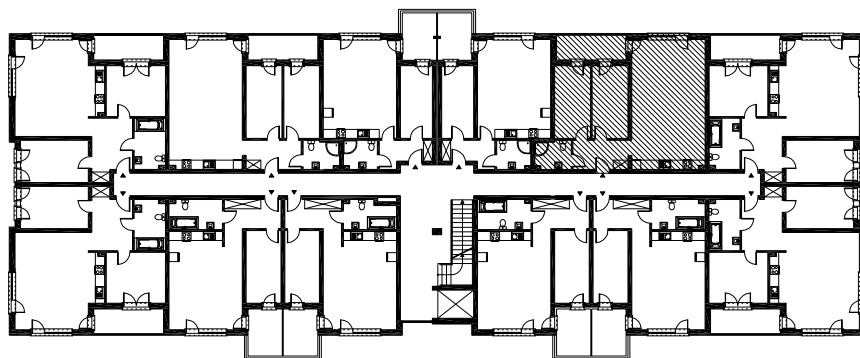

RZUT MIESZKANIA H 44

LOKALIZACJA MIESZKANIA

| NAZWA POMIESZCZENIA | | Pow. pomieszczeń |
|-------------------------------|---------------------------|------------------|
| MIESZKANIE H 44 | | |
| H39 | KOMUNIKACJA | 7,13 |
| H40 | ŁAZIENKA | 4,37 |
| H41 | POKÓJ | 11,48 |
| H42 | POKÓJ | 11,48 |
| H43 | POKÓJ Z ANEKSEM KUCHENNYM | 41,81 |
| RAZEM POWIERZCHNIA MIESZKANIA | | 76,27 |
| H44 | LOGGIA | 7,97 |