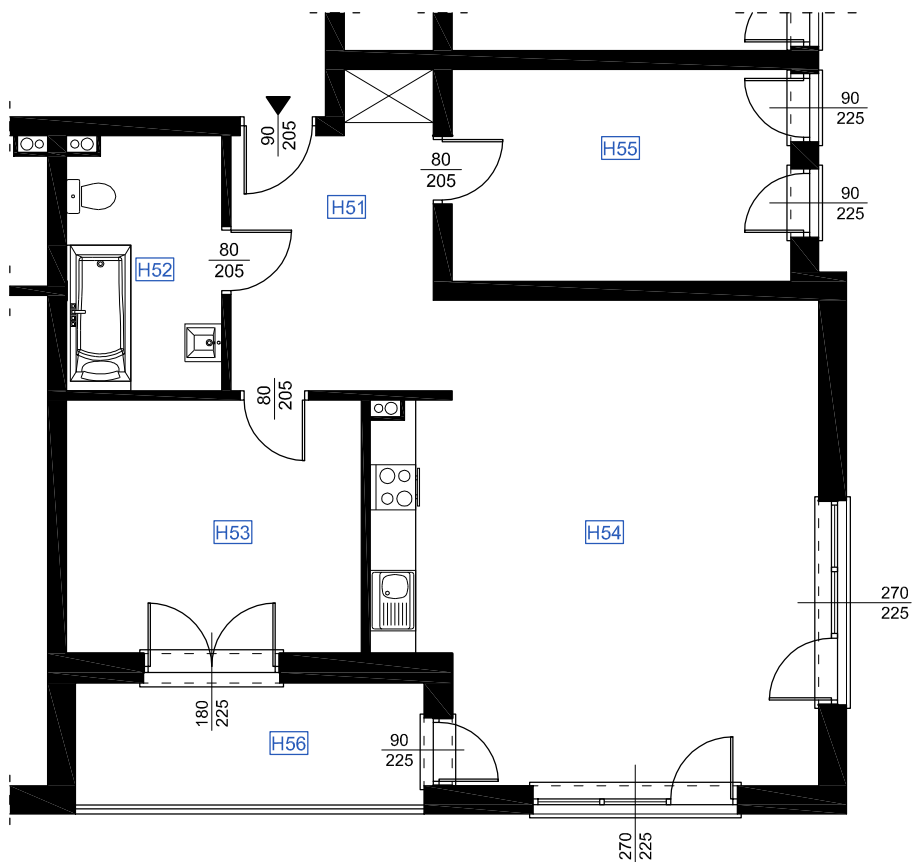

RZUT MIESZKANIA H 46

LOKALIZACJA MIESZKANIA

NAZWA POMIESZCZENIA		Pow. pomieszczeń
MIESZKANIE H 46		
H51	KOMUNIKACJA	10,35
H52	ŁAZIENKA	6,81
H53	POKÓJ	13,14
H54	POKÓJ Z ANEKSEM KUCHENNYM	34,76
H55	POKÓJ	12,64
RAZEM POWIERZCHNIA MIESZKANIA		77,70
H56	LOGGIA	7,97