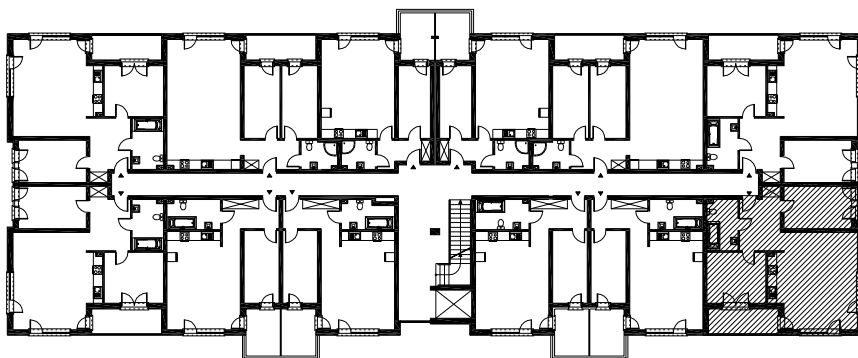

RZUT MIESZKANIA H 46

LOKALIZACJA MIESZKANIA

NAZWA POMIESZCZENIA		Pow. pomieszczeń
MIESZKANIE H 46		
H51	KOMUNIKACJA	10,35
H52	ŁAZIENKA	6,81
H53	POKÓJ	13,14
H54	POKÓJ Z ANEKSEM KUCHENNYM	34,76
H55	POKÓJ	12,64
RAZEM POWIERZCHNIA MIESZKANIA		77,70
H56	LOGGIA	7,97