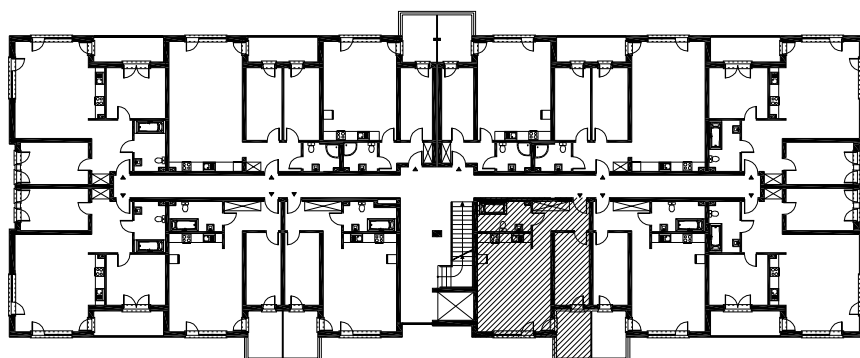

RZUT MIESZKANIA H 48

LOKALIZACJA MIESZKANIA

NAZWA POMIESZCZENIA

Pow.
pomieszczeń

MIESZKANIE H 48

H62	KOMUNIKACJA	8,60
H63	ŁAZIENKA	6,89
H64	POKÓJ Z ANEKSEM KUCHENNYM	30,25
H65	POKÓJ	11,15
RAZEM POWIERZCHNIA MIESZKANIA		56,89
H66	LOGGIA	7,07