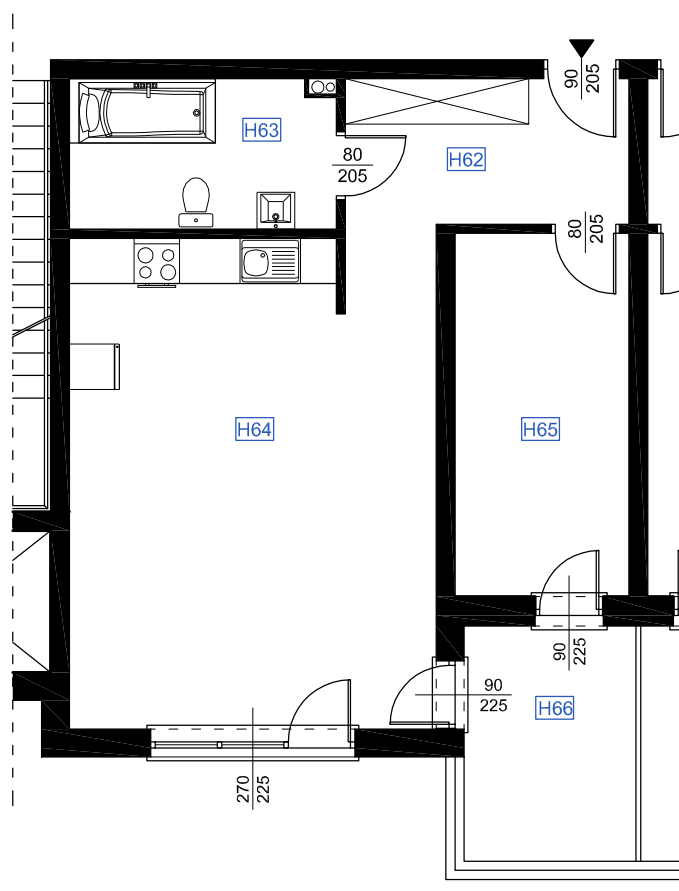

RZUT MIESZKANIA H 48

LOKALIZACJA MIESZKANIA

NAZWA POMIESZCZENIA

Pow.
pomieszczeń

MIESZKANIE H 48

H62	KOMUNIKACJA	8,60
H63	ŁAZIENKA	6,89
H64	POKÓJ Z ANEKSEM KUCHENNYM	30,25
H65	POKÓJ	11,15
RAZEM POWIERZCHNIA MIESZKANIA		56,89
H66	LOGGIA	7,07