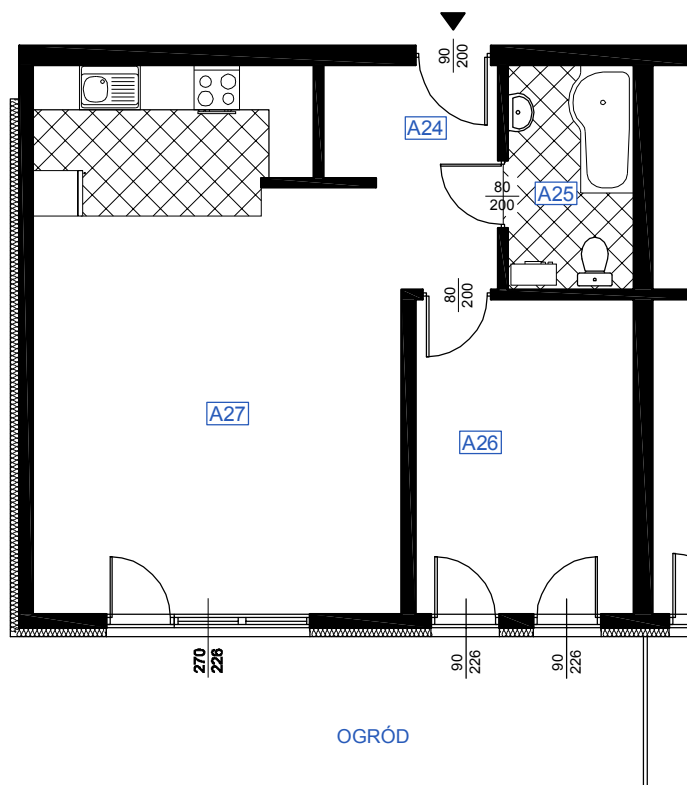

# RZUT MIESZKANIA A 06

## LOKALIZACJA MIESZKANIA

NAZWA POMIESZCZENIA			Powierzchnia pomieszczeń
<b>MIESZKANIE A 06</b>			
A24	KOMUNIKACJA	plytki ceramiczne	5,99
A25	ŁAZIENKA	plytki ceramiczne	5,32
A26	POKÓJ	parkiet	12,40
A27	POKÓJ Z ANEKSEM KUCHENNYM	parkiet	33,63
RAZEM POW. MIESZKANIA 06			57,34
OGRÓD			