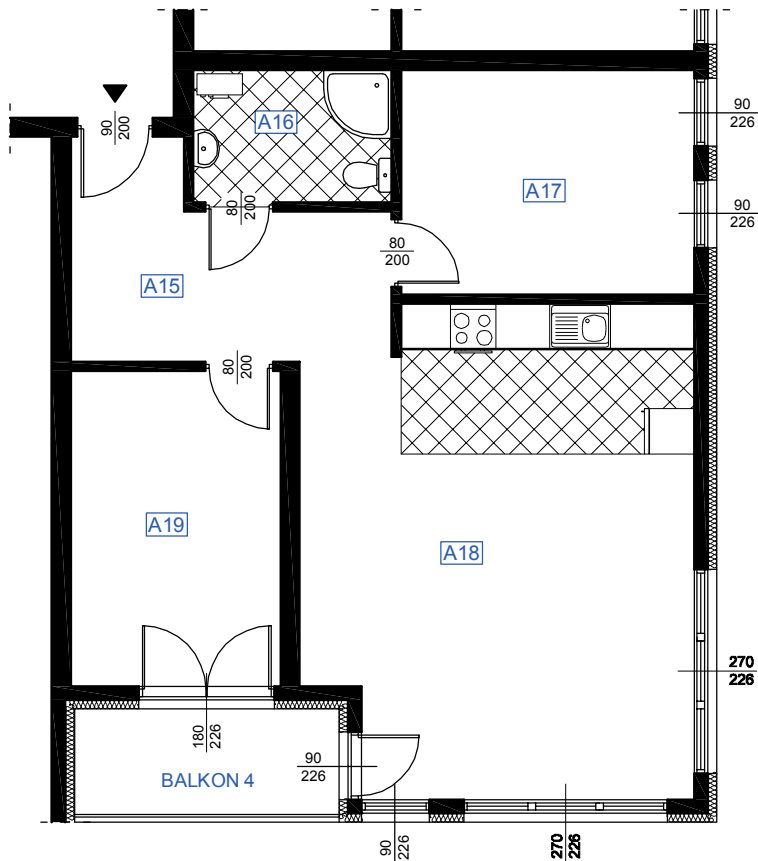

# RZUT MIESZKANIA A 14

## LOKALIZACJA MIESZKANIA

NAZWA POMIESZCZENIA			Powierzchnia pomieszczeń
<b>MIESZKANIE A 14</b>			
A15	KOMUNIKACJA	plytki ceramiczne	10,16
A16	ŁAZIENKA	plytki ceramiczne	4,87
A17	POKÓJ	parkiet	11,79
A18	POKÓJ Z ANEKSEM KUCHENNYM	parkiet	32,30
A19	POKÓJ	parkiet	11,86
RAZEM POW. MIESZKANIA A 14			70,98
BALKON 4			5,25