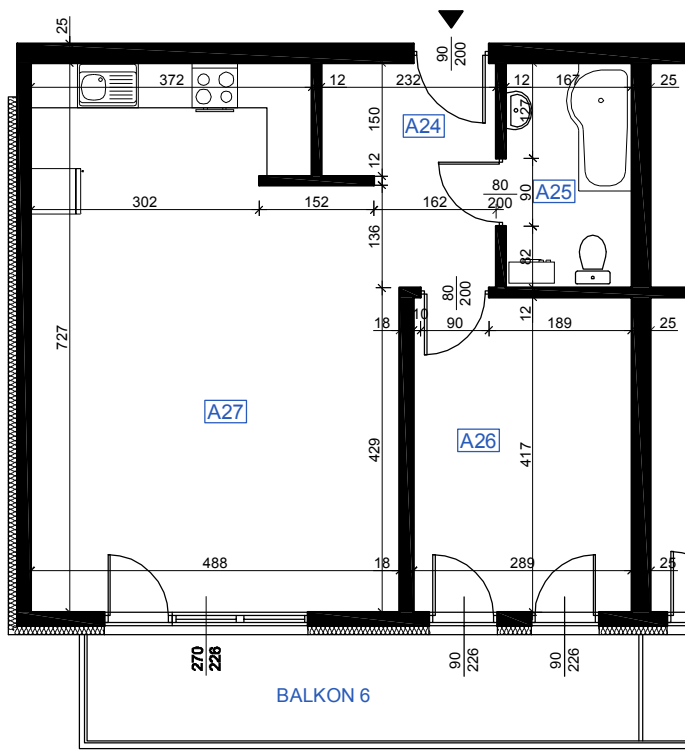

RZUT MIESZKANIA A 16

LOKALIZACJA MIESZKANIA

NAZWA POMIESZCZENIA			Pow. bez tynków
MIESZKANIE A 16			
A24	KOMUNIKACJA	plytki ceramiczne	5,64
A25	ŁAZIENKA	plytki ceramiczne	4,97
A26	POKÓJ	parkiet	12,05
A27	POKÓJ Z ANEKSEM KUCHENNYM	parkiet	33,28
RAZEM POW. CAŁKOWITA MIESZKANIA A 16			57,79
RAZEM POW. BEZ TYNKÓW			55,94
BALKON 6			11,10