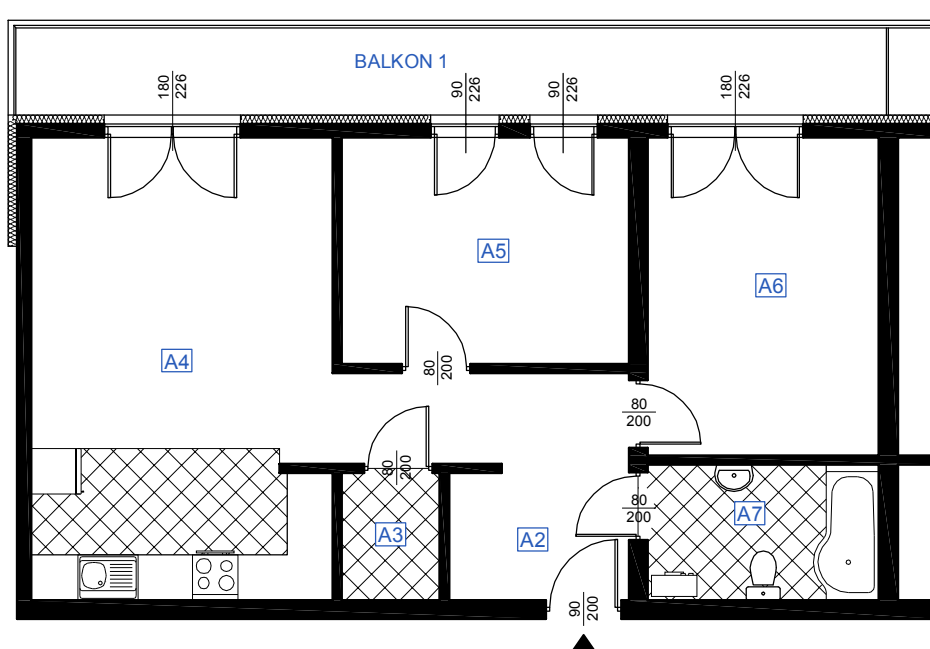

RZUT MIESZKANIA A 21

LOKALIZACJA MIESZKANIA

NAZWA POMIESZCZENIA		Powierzchnia pomieszczeń
MIESZKANIE A 21		
A2	KOMUNIKACJA	9,11
A3	SCHÓWEK	2,39
A4	POKÓJ Z ANEKSEM KUCHENNYM	24,54
A5	POKÓJ	11,61
A6	POKÓJ	13,09
A7	ŁAZIENKA	5,68
RAZEM POW. MIESZKANIA A 21		66,42
BALKON 1		14,51