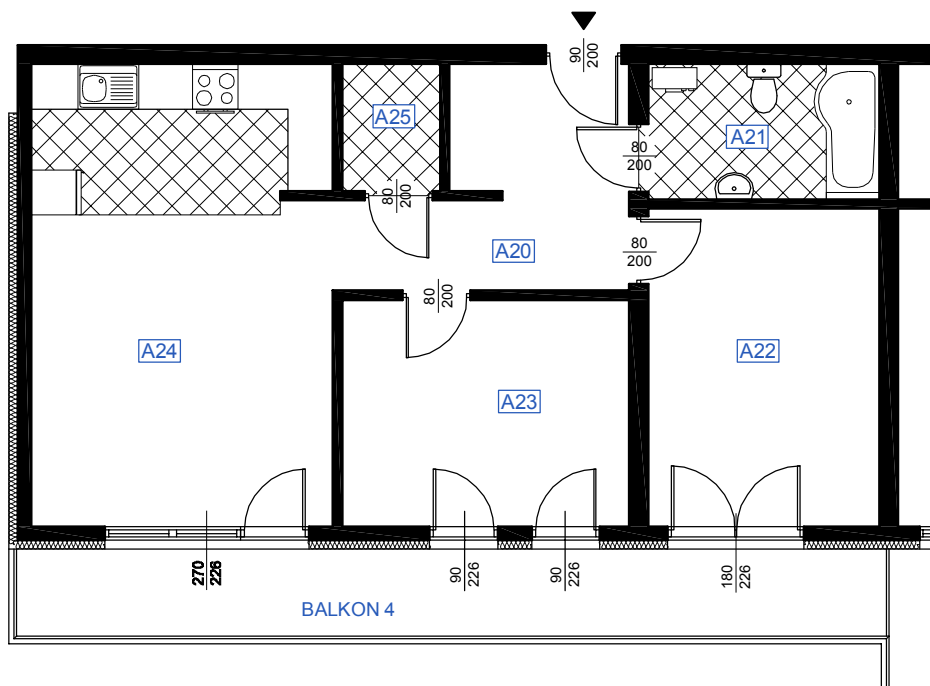

RZUT MIESZKANIA A 24

LOKALIZACJA MIESZKANIA

NAZWA POMIESZCZENIA		Powierzchnia pomieszczeń
MIESZKANIE A 24		
A20	KOMUNIKACJA	9,11
A21	ŁAZIENKA	5,68
A22	POKÓJ	13,09
A23	POKÓJ	11,61
A24	POKÓJ Z ANEKSEM KUCHENNYM	24,54
A25	SCHOWEK	2,39
RAZEM POW. MIESZKANIA 24		66,42
BALKON 4		14,51