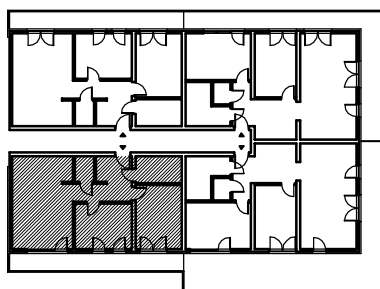

RZUT MIESZKANIA A 24

LOKALIZACJA MIESZKANIA

NAZWA POMIESZCZENIA		Powierzchnia pomieszczeń
MIESZKANIE A 24		
A20	KOMUNIKACJA	9,11
A21	ŁAZIENKA	5,68
A22	POKÓJ	13,09
A23	POKÓJ	11,61
A24	POKÓJ Z ANEKSEM KUCHENNYM	24,54
A25	SCHOWEK	2,39
RAZEM POW. MIESZKANIA 24		66,42
BALKON 4		14,51