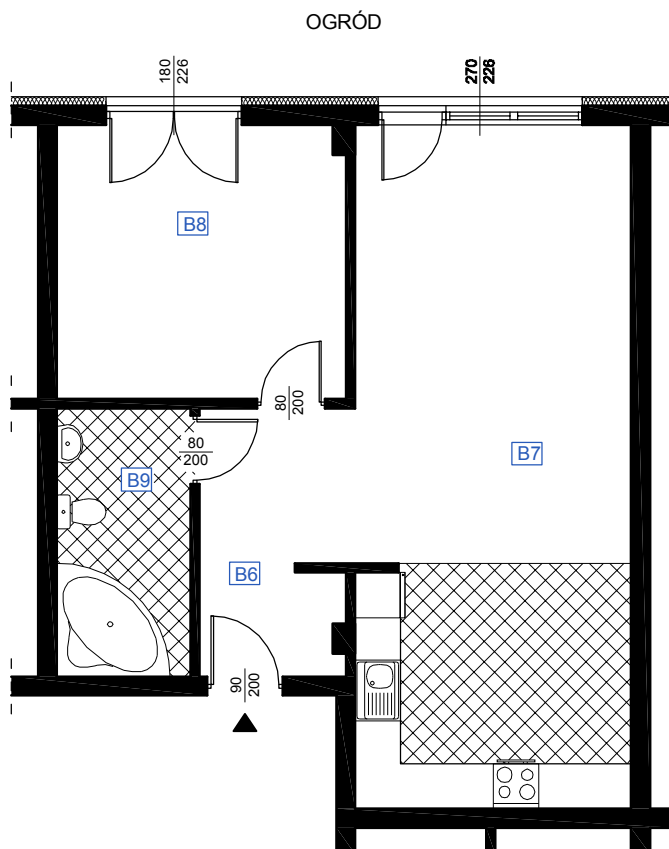

RZUT MIESZKANIA B 02

LOKALIZACJA MIESZKANIA

NAZWA POMIESZCZENIA			Powierzchnia pomieszczeń
MIESZKANIE B 02			
B6	KOMUNIKACJA	plytki ceramiczne	7,34
B7	POKÓJ Z ANEKSEM KUCHENNYM	parkiet	33,33
B8	POKÓJ	parkiet	14,20
B9	ŁAZIENKA	plytki ceramiczne	6,65
RAZEM POW. MIESZKANIA B 02			61,52
OGRÓD			