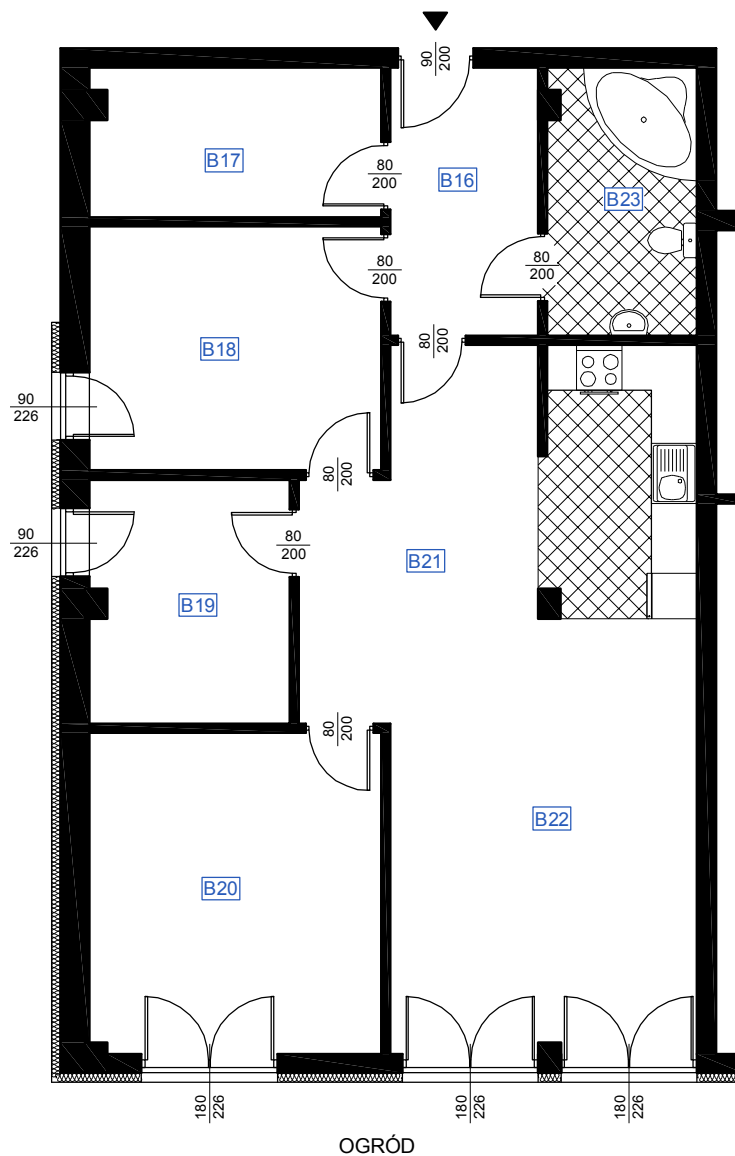

RZUT MIESZKANIA B 05

LOKALIZACJA MIESZKANIA

NAZWA POMIESZCZENIA		Powierzchnia pomieszczeń
MIESZKANIE B 05		
B16	PRZEDSIONEK	7,20
B17	SCHOWEK	7,79
B18	POKÓJ	12,71
B19	POKÓJ	8,71
B20	POKÓJ	16,61
B21	KOMUNIKACJA	12,61
B22	POKÓJ Z ANEKSEM KUCHENNYM	29,53
B23	ŁAZIENKA	7,20
RAZEM POW. MIESZKANIA B 05		102,36
OGRÓD		