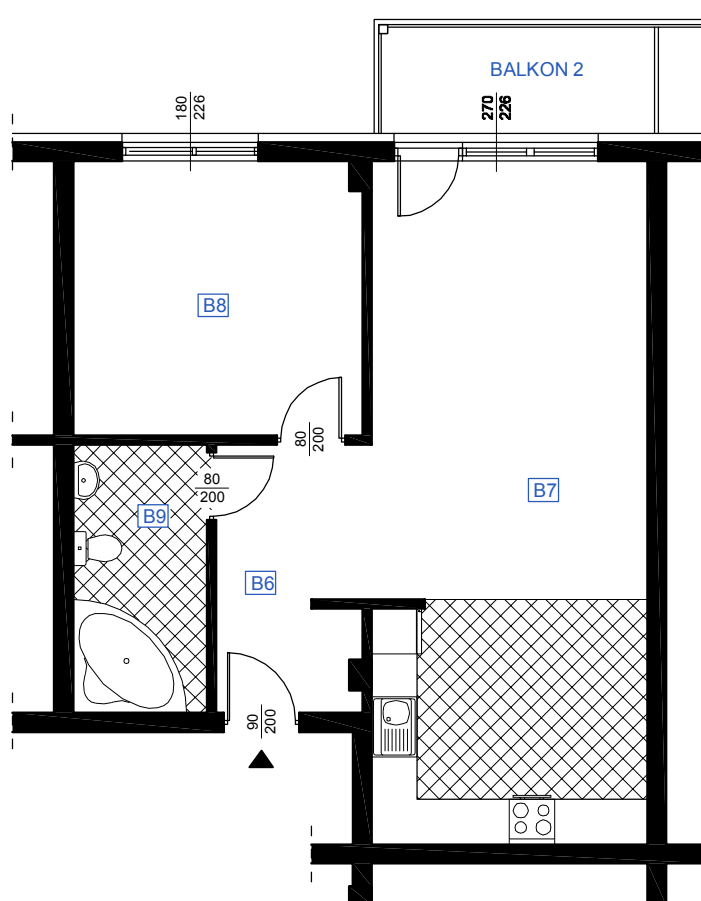

RZUT MIESZKANIA B 22

LOKALIZACJA MIESZKANIA

NAZWA POMIESZCZENIA			Powierzchnia pomieszczeń
MIESZKANIE B 22			
B6	KOMUNIKACJA	plytki ceramiczne	7,34
B7	POKÓJ Z ANEKSEM KUCHENNYM	parkiet	33,28
B8	POKÓJ	parkiet	14,20
B9	ŁAZIENKA	plytki ceramiczne	6,65
RAZEM POW. MIESZKANIA B 22			61,47
BALKON 2			5,56