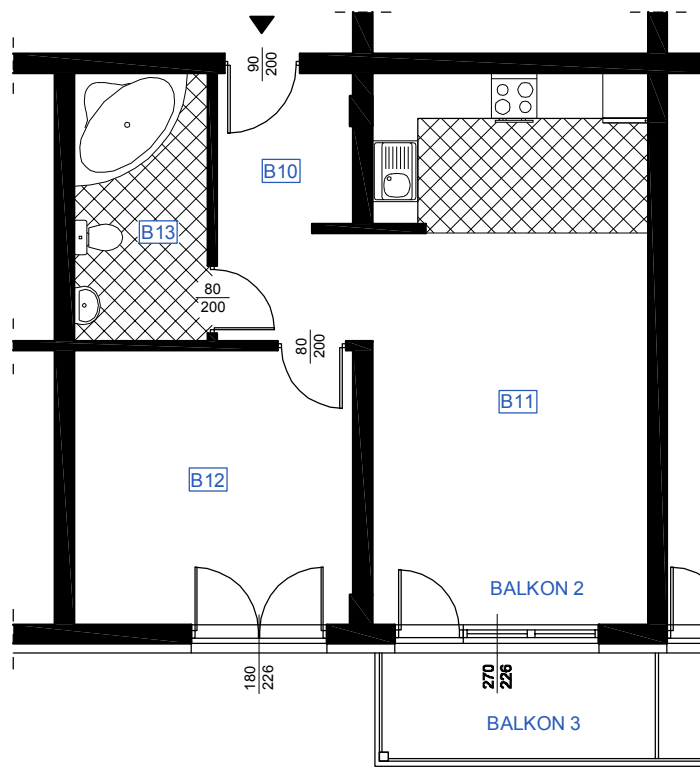

RZUT MIESZKANIA B 23

LOKALIZACJA MIESZKANIA

NAZWA POMIESZCZENIA			Powierzchnia pomieszczeń
MIESZKANIE B 23			
B10	KOMUNIKACJA	plytki ceramiczne	7,02
B11	POKÓJ Z ANEKSEM KUCHENNYM	parkiet	26,88
B12	POKÓJ	parkiet	13,74
B13	ŁAZIENKA	plytki ceramiczne	6,61
RAZEM POW. MIESZKANIA B 23			54,25
BALKON 3			5,56