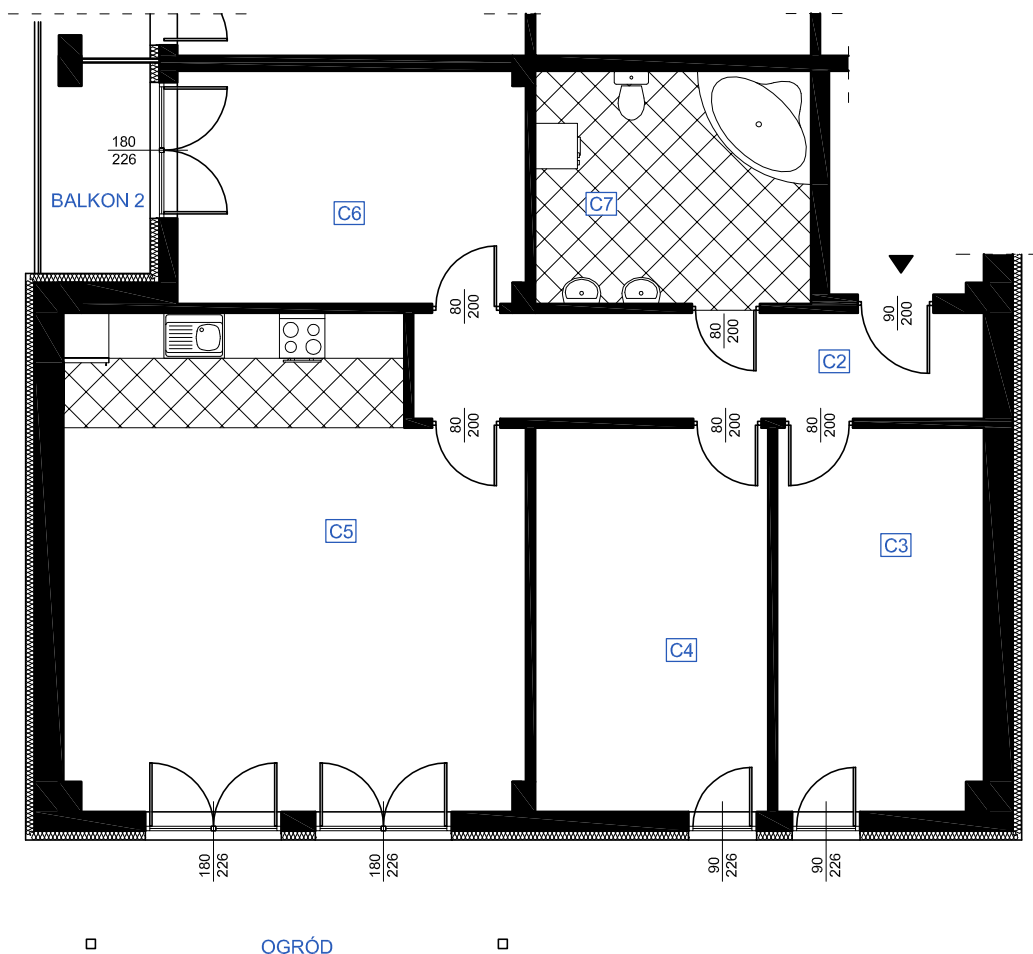

RZUT MIESZKANIA C 1

LOKALIZACJA MIESZKANIA

NAZWA POMIESZCZENIA		Powierzchnia pomieszczeń
MIESZKANIE C 1		
C2	KOMUNIKACJA	10,91
C3	POKÓJ	14,13
C4	POKÓJ	16,01
C5	POKÓJ Z ANEKSEM KUCHENNYM	38,10
C6	POKÓJ	14,45
C7	ŁAZIENKA	11,58
RAZEM POW. MIESZKANIA C 1		105,18
BALKON 2		4,08
OGRÓD		