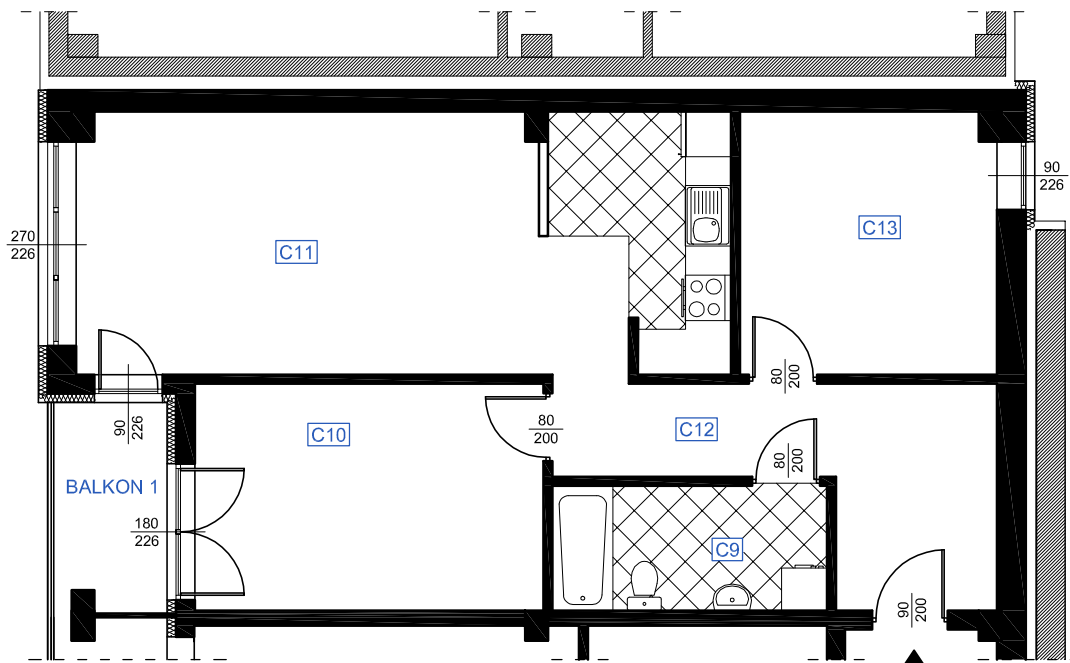

RZUT MIESZKANIA C 4

LOKALIZACJA MIESZKANIA

NAZWA POMIESZCZENIA			Powierzchnia pomieszczeń
MIESZKANIE C 4			
C9	ŁAZIENKA	plytki ceramiczne	6,28
C10	POKÓJ	parkiet	14,12
C11	POKÓJ Z ANEKSEM KUCHENNYM	parkiet	29,96
C12	KOMUNIKACJA	plytki ceramiczne	11,43
C13	POKÓJ	parkiet	12,03
RAZEM POW. MIESZKANIA C 4			73,82
BALKON 1			4,22