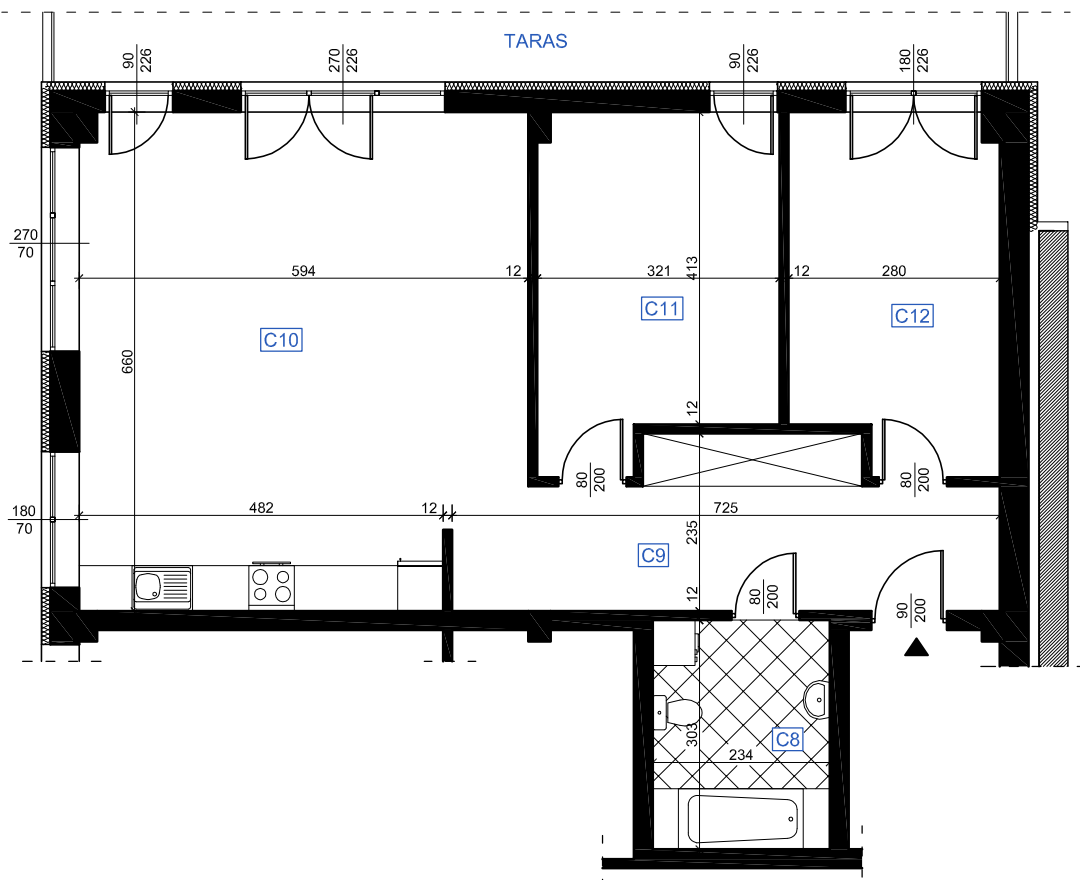

# RZUT MIESZKANIA C 6

## LOKALIZACJA MIESZKANIA

NAZWA POMIESZCZENIA			Pow. bez tynków
<b>MIESZKANIE C 6</b>			
C8	ŁAZIENKA	plytki ceramiczne	7,09
C9	KOMUNIKACJA	plytki ceramiczne	14,05
C10	POKÓJ Z ANEKSEM KUCHENNYM	parkiet	37,26
C11	POKÓJ	parkiet	14,06
C12	POKÓJ	parkiet	12,64
RAZEM POW. CAŁKOWITA MIESZKANIA C 6			87,45
RAZEM POW. BEZ TYNKÓW			85,10
TARAS			