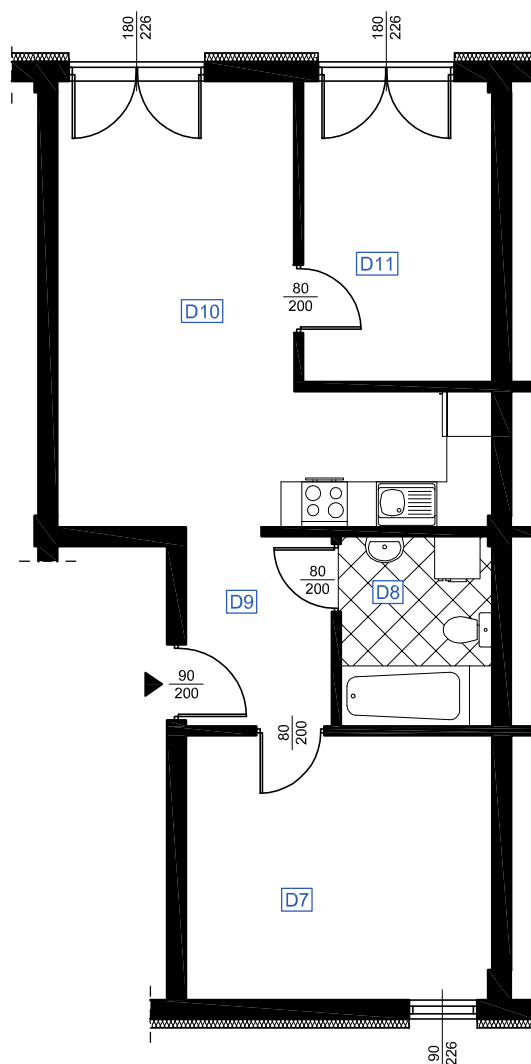

RZUT MIESZKANIA D 02

LOKALIZACJA MIESZKANIA

NAZWA POMIESZCZENIA		Powierzchnia pomieszczeń
MIESZKANIE D 02		
D7	POKÓJ	parkiet 14,45
D8	ŁAZIENKA	plytki ceramiczne 5,30
D9	KOMUNIKACJA	plytki ceramiczne 5,25
D10	POKÓJ Z ANEKSEM KUCHENNYM	parkiet 23,47
D11	POKÓJ	parkiet 10,23
RAZEM POW. MIESZKANIA D 02		58,70
OGRÓD		