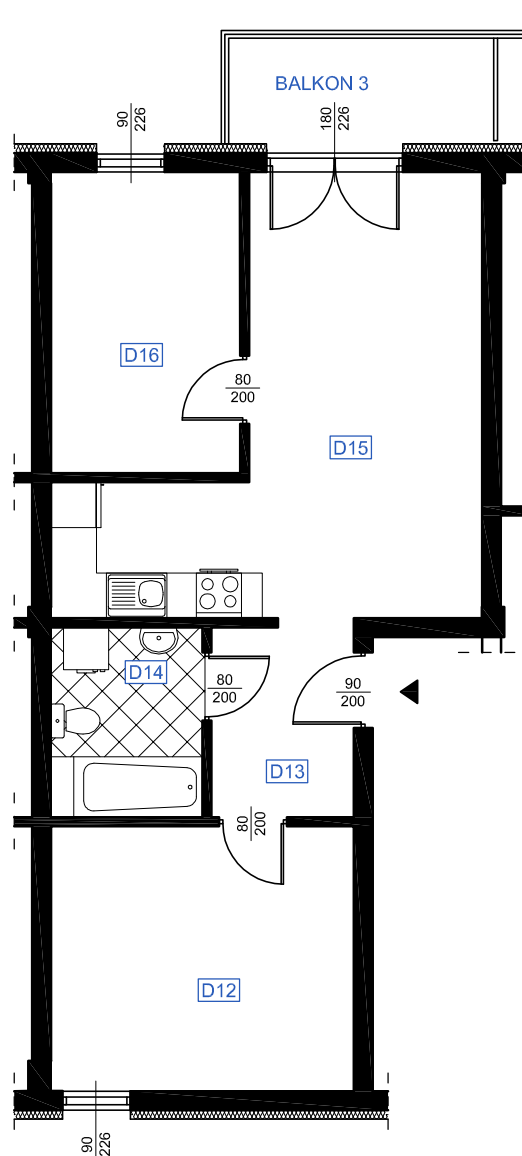

RZUT MIESZKANIA D 13

LOKALIZACJA MIESZKANIA

NAZWA POMIESZCZENIA		Powierzchnia pomieszczeń
MIESZKANIE D 13		
D12	POKÓJ	parkiet 14,28
D13	KOMUNIKACJA	plytki ceramiczne 5,12
D14	ŁAZIENKA	plytki ceramiczne 5,30
D15	POKÓJ Z ANEKSEM KUCHENNYM	parkiet 23,17
D16	POKÓJ	parkiet 10,23
RAZEM POW. MIESZKANIA D 13		58,10
BALKON 3		5,40