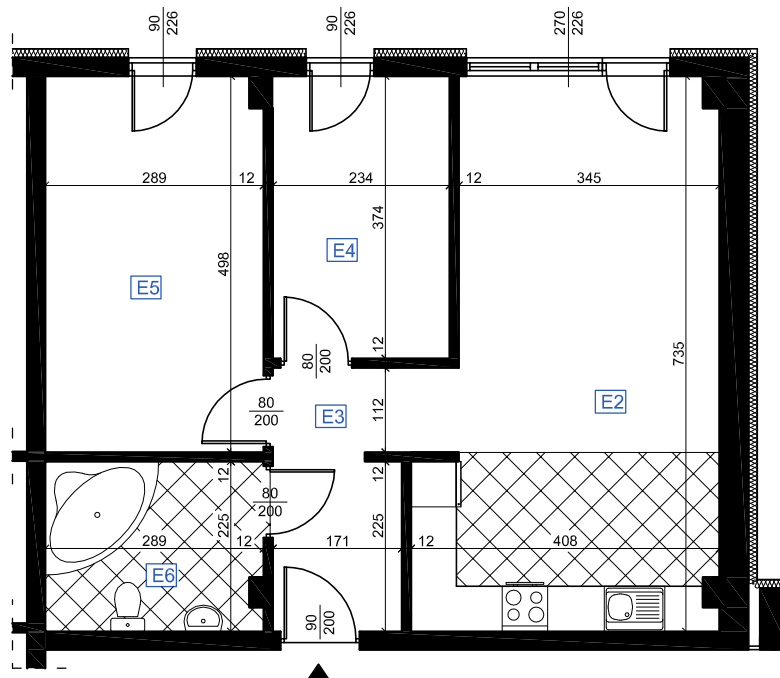

RZUT MIESZKANIA E 01

LOKALIZACJA MIESZKANIA

NAZWA POMIESZCZENIA			Pow. bez tynków
MIESZKANIE E 01			
E2	POKÓJ Z ANEKSEM KUCHENNYM	parkiet	26,59
E3	KOMUNIKACJA	płytki ceramiczne	6,75
E4	POKÓJ	parkiet	8,76
E5	POKÓJ	parkiet	14,31
E6	ŁAZIENKA	płytki ceramiczne	6,43
RAZEM POW. CAŁKOWITA MIESZKANIA E 01			65,38
RAZEM POW. BEZ TYNKÓW			62,84
OGRÓD			