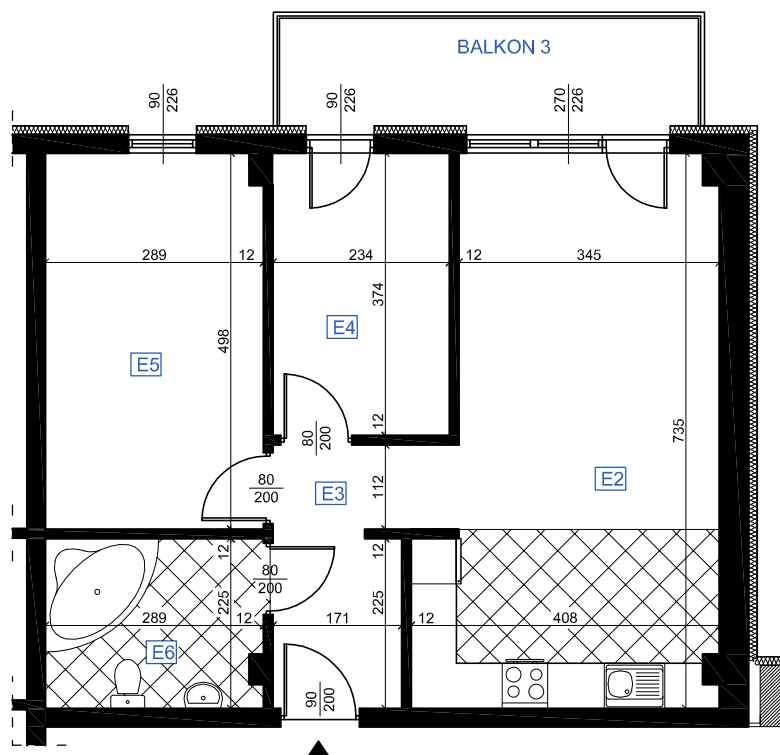

RZUT MIESZKANIA E 21

LOKALIZACJA MIESZKANIA

NAZWA POMIESZCZENIA			Pow. bez tynków
MIESZKANIE E 21			
E2	POKÓJ Z ANEKSEM KUCHENNYM	parkiet	26,59
E3	KOMUNIKACJA	płytki ceramiczne	6,75
E4	POKÓJ	parkiet	8,76
E5	POKÓJ	parkiet	14,31
E6	ŁAZIENKA	płytki ceramiczne	6,43
RAZEM POW. CAŁKOWITA MIESZKANIA E 21			65,38
RAZEM POW. BEZ TYNKÓW			62,84
BALKON 3			8,55