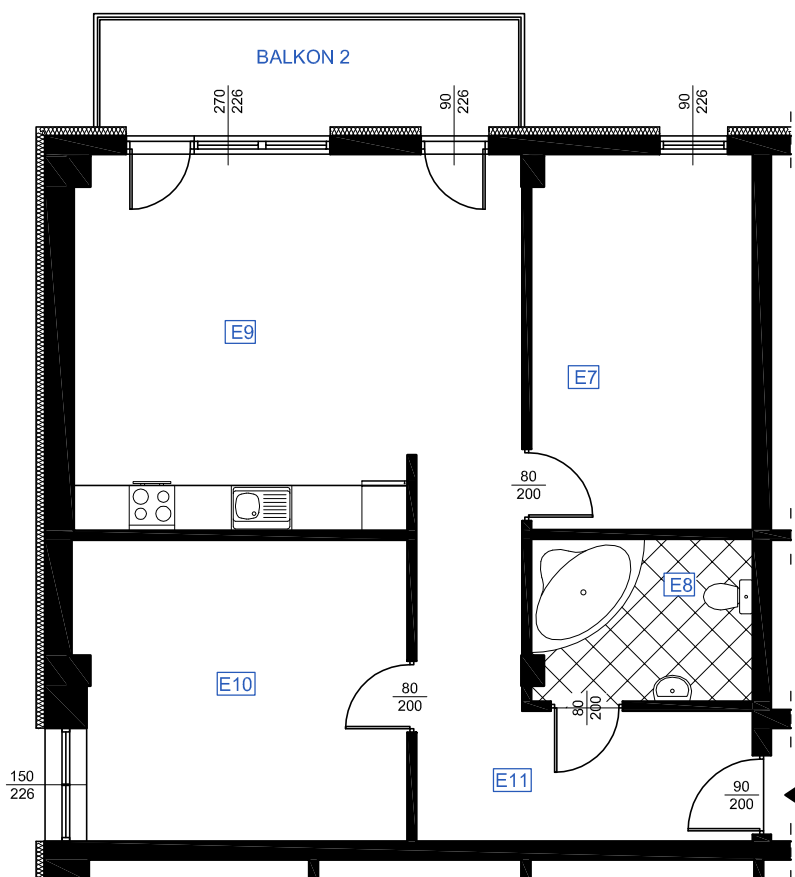

# RZUT MIESZKANIA E 22

## LOKALIZACJA MIESZKANIA

NAZWA POMIESZCZENIA		Powierzchnia pomieszczeń
<b>MIESZKANIE E 22</b>		
E7	POKÓJ	parkiet 14,80
E8	ŁAZIENKA	plytki ceramiczne 6,54
E9	POKÓJ Z ANEKSEM KUCHENNYM	parkiet 28,20
E10	POKÓJ	parkiet 17,51
E11	KOMUNIKACJA	plytki ceramiczne 12,74
RAZEM POW. MIESZKANIA E 22		<b>79,79</b>
BALKON 2		<b>8,55</b>