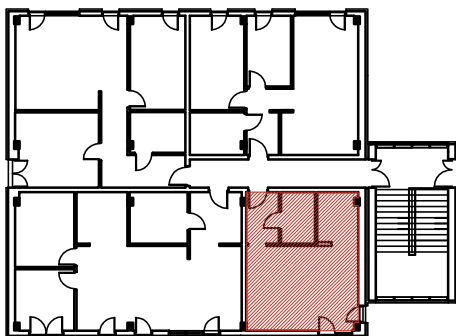

RZUT MIESZKANIA E 24

LOKALIZACJA MIESZKANIA

NAZWA POMIESZCZENIA			Pow. bez tynków
MIESZKANIE E 24			
E17	HALL	płytki ceramiczne	4,68
E18	ŁAZIENKA	płytki ceramiczne	4,82
E19	POKÓJ DZIENNY	parkiet	26,53
E20	ANEKS KUCHENNY	płytki ceramiczne	5,93
RAZEM POW. CAŁKOWITA MIESZKANIA E 24			43,22
RAZEM POW. BEZ TYNKÓW			41,96
TARAS			