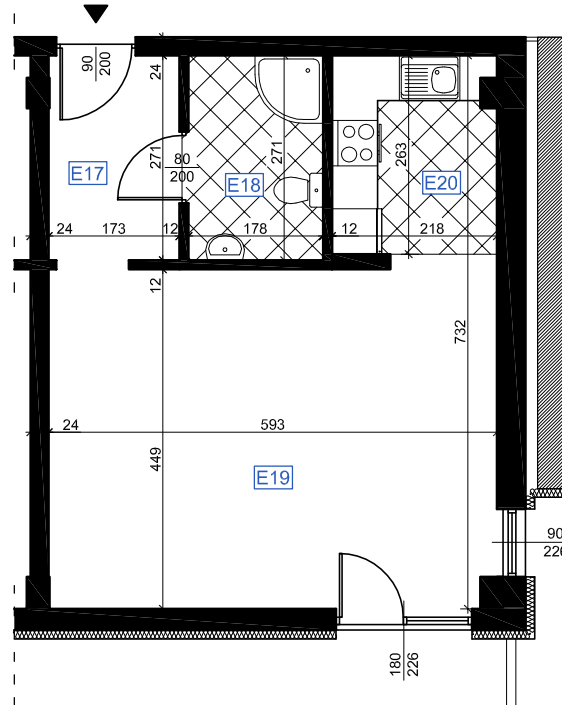

RZUT MIESZKANIA E 24

LOKALIZACJA MIESZKANIA

NAZWA POMIESZCZENIA			Pow. bez tynków
MIESZKANIE E 24			
E17	HALL	płytki ceramiczne	4,68
E18	ŁAZIENKA	płytki ceramiczne	4,82
E19	POKÓJ DZIENNY	parkiet	26,53
E20	ANEKS KUCHENNY	płytki ceramiczne	5,93
RAZEM POW. CAŁKOWITA MIESZKANIA E 24			43,22
RAZEM POW. BEZ TYNKÓW			41,96
TARAS			