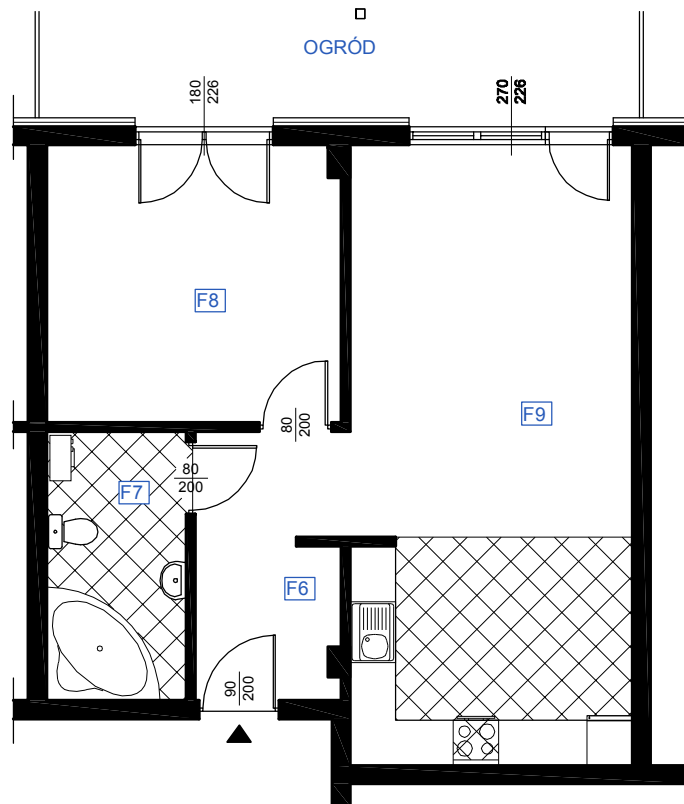

RZUT MIESZKANIA F 02

LOKALIZACJA MIESZKANIA

NAZWA POMIESZCZENIA			Powierzchnia pomieszczeń
MIESZKANIE F 02			
F6	KOMUNIKACJA	plytki ceramiczne	7,25
F7	ŁAZIENKA	plytki ceramiczne	6,94
F8	POKÓJ	parkiet	14,59
F9	POKÓJ Z ANEKSEM KUCHENNYM	parkiet	30,91
RAZEM POW. MIESZKANIA F 02			59,69
OGRÓD			