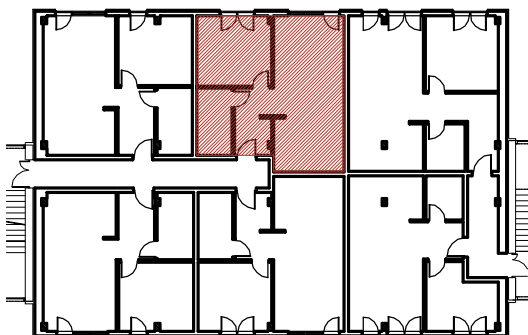

RZUT MIESZKANIA F 02

LOKALIZACJA MIESZKANIA

NAZWA POMIESZCZENIA			Powierzchnia pomieszczeń
MIESZKANIE F 02			
F6	KOMUNIKACJA	plytki ceramiczne	7,25
F7	ŁAZIENKA	plytki ceramiczne	6,94
F8	POKÓJ	parkiet	14,59
F9	POKÓJ Z ANEKSEM KUCHENNYM	parkiet	30,91
RAZEM POW. MIESZKANIA F 02			59,69
OGRÓD			