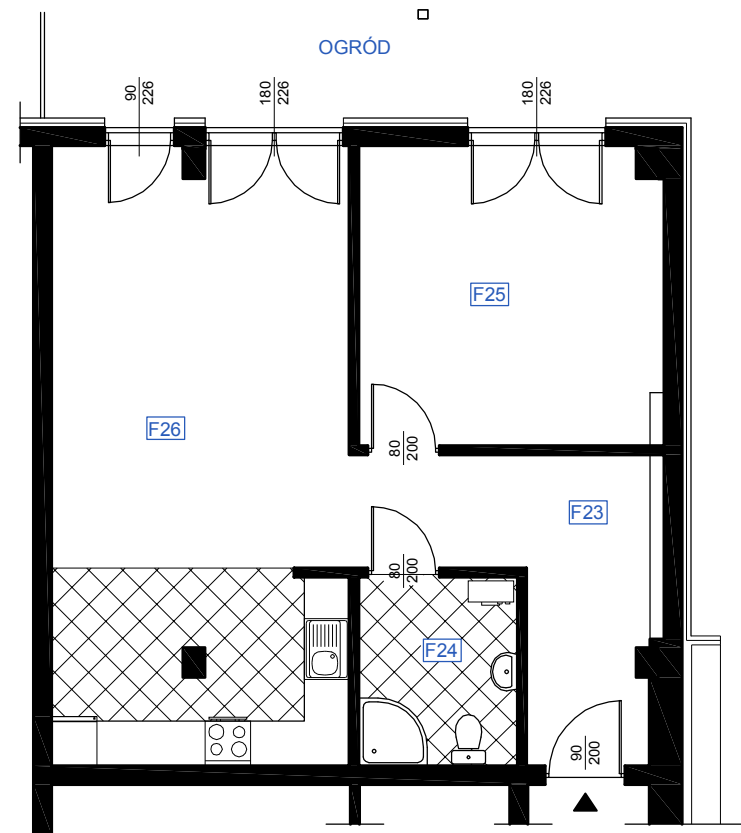

RZUT MIESZKANIA F 03

LOKALIZACJA MIESZKANIA

NAZWA POMIESZCZENIA			Powierzchnia pomieszczeń
MIESZKANIE F 03			
F23	KOMUNIKACJA	plytki ceramiczne	10,55
F24	ŁAZIENKA	plytki ceramiczne	5,64
F25	POKÓJ	parkiet	16,14
F26	POKÓJ Z ANEKSEM KUCHENNYM	parkiet	32,51
RAZEM POW. MIESZKANIA F 03			64,84
OGRÓD			