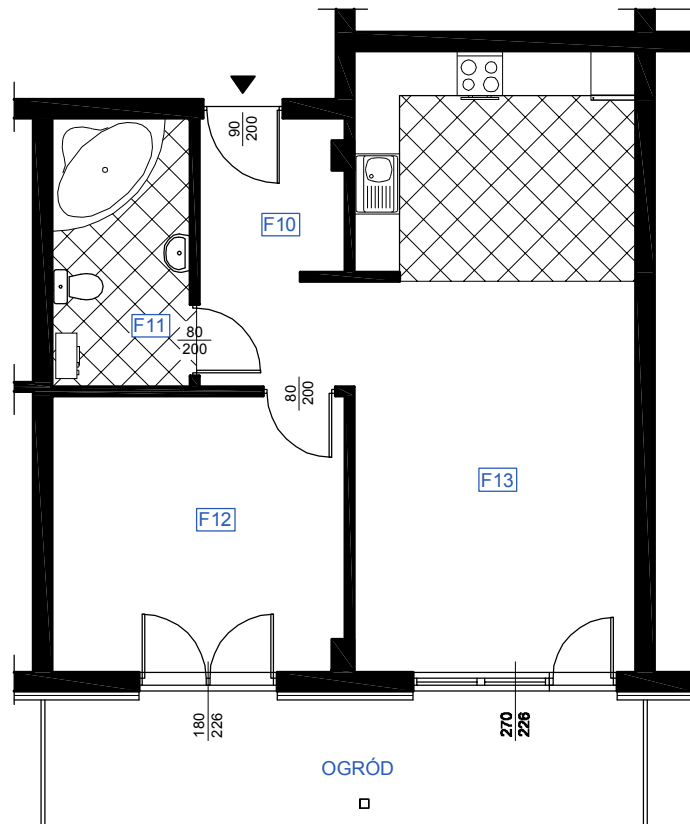

RZUT MIESZKANIA F 05

LOKALIZACJA MIESZKANIA

NAZWA POMIESZCZENIA			Powierzchnia pomieszczeń
MIESZKANIE F 05			
F10	KOMUNIKACJA	plytki ceramiczne	7,25
F11	ŁAZIENKA	plytki ceramiczne	6,87
F12	POKÓJ	parkiet	14,48
F13	POKÓJ Z ANEKSEM KUCHENNYM	parkiet	30,98
RAZEM POW. MIESZKANIA F 05			59,58
OGRÓD			