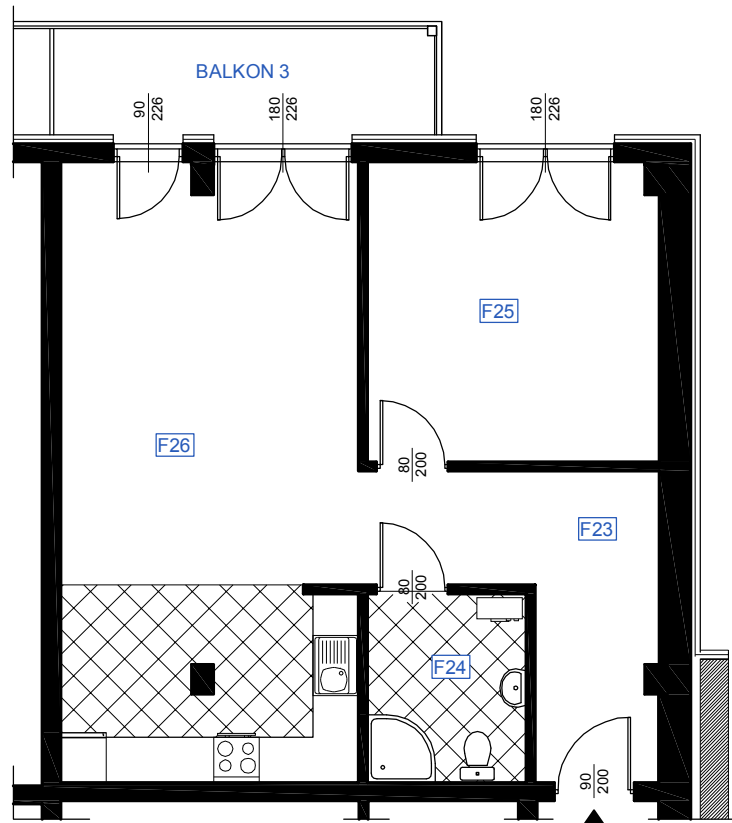

RZUT MIESZKANIA F 13

LOKALIZACJA MIESZKANIA

NAZWA POMIESZCZENIA			Powierzchnia pomieszczeń
MIESZKANIE F 13			
F23	KOMUNIKACJA	płytki ceramiczne	10,56
F24	ŁAZIENKA	płytki ceramiczne	5,64
F25	POKÓJ	parkiet	15,63
F26	POKÓJ Z ANEKSEM KUCHENNYM	parkiet	32,51
RAZEM POW. MIESZKANIA F 13			64,34
BALKON			7,70