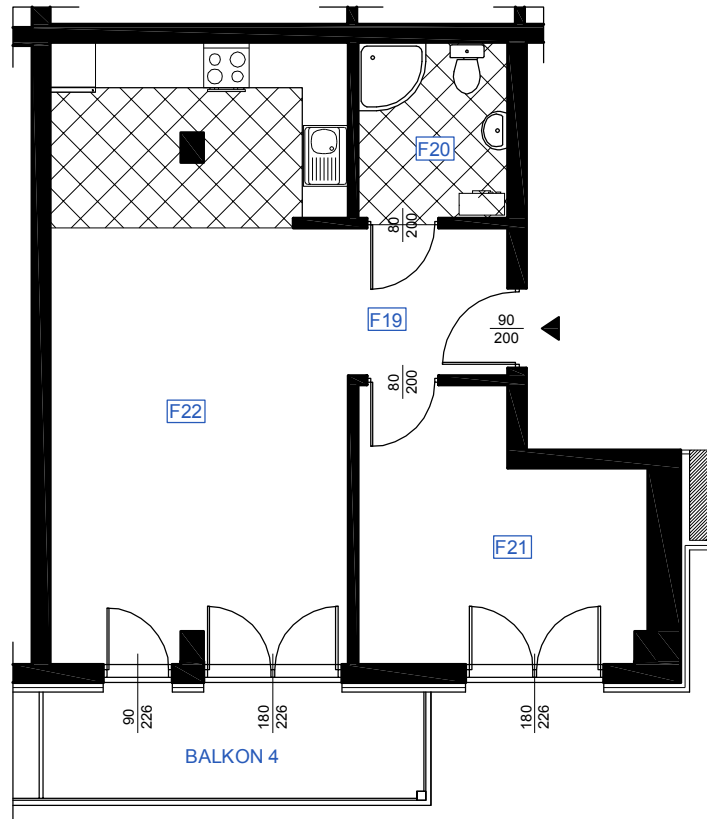

RZUT MIESZKANIA F 14

LOKALIZACJA MIESZKANIA

NAZWA POMIESZCZENIA			Powierzchnia pomieszczeń
MIESZKANIE F 14			
F19	KOMUNIKACJA	plytki ceramiczne	4,46
F20	ŁAZIENKA	plytki ceramiczne	4,96
F21	POKÓJ	parkiet	12,42
F22	POKÓJ Z ANEKSEM KUCHENNYM	parkiet	32,61
RAZEM POW. MIESZKANIA F 14			54,45
BALKON			7,70