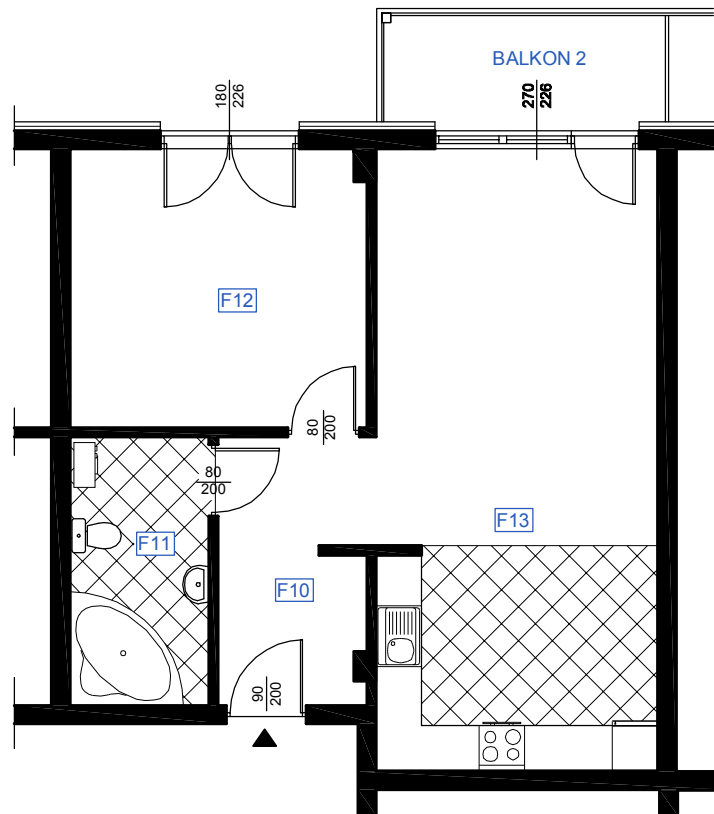

RZUT MIESZKANIA F 22

LOKALIZACJA MIESZKANIA

NAZWA POMIESZCZENIA			Powierzchnia pomieszczeń
MIESZKANIE F 22			
F6	KOMUNIKACJA	płytki ceramiczne	7,38
F7	ŁAZIENKA	płytki ceramiczne	6,89
F8	POKÓJ	parkiet	14,78
F9	POKÓJ Z ANEKSEM KUCHENNYM	parkiet	30,98
RAZEM POW. MIESZKANIA F 22			60,03
BALKON			5,72