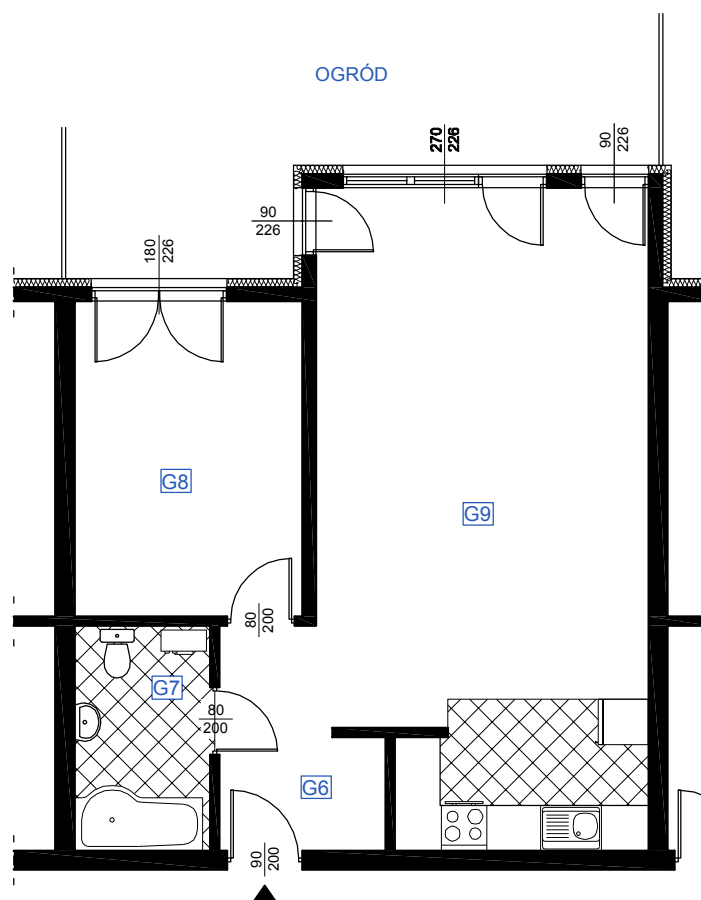

# RZUT MIESZKANIA G 05

## LOKALIZACJA MIESZKANIA

NAZWA POMIESZCZENIA			Powierzchnia pomieszczeń
<b>MIESZKANIE G 05</b>			
G20	KOMUNIKACJA	plytki ceramiczne	5,74
G21	POKÓJ Z ANEKSEM KUCHENNYM	parkiet	37,03
G22	POKÓJ	parkiet	12,96
G23	ŁAZIENKA	plytki ceramiczne	5,73
RAZEM POW. MIESZKANIA G 05			61,46
OGRÓD			