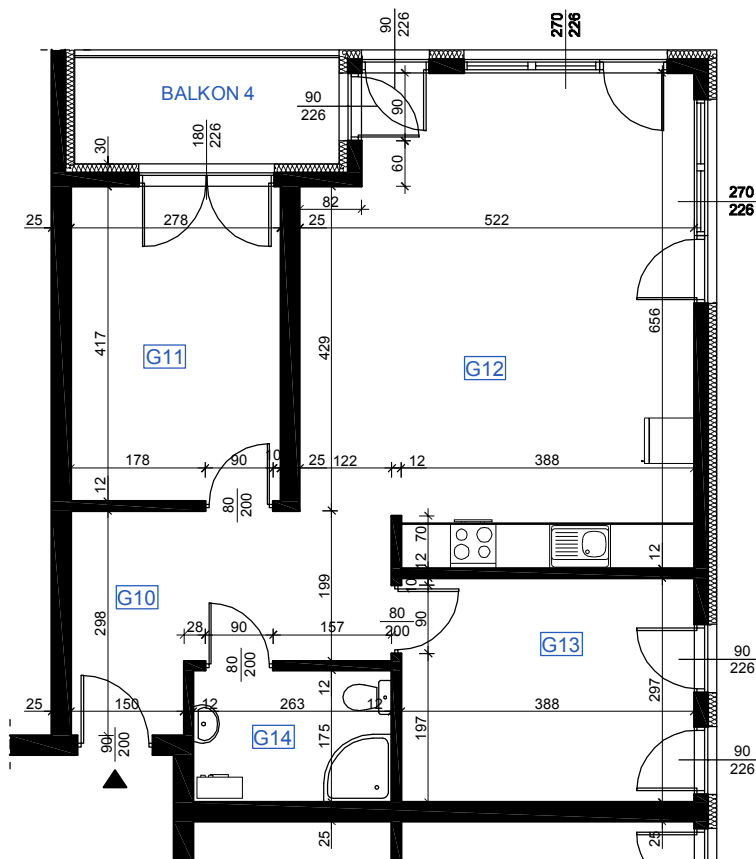

# RZUT MIESZKANIA G 14

## LOKALIZACJA MIESZKANIA

NAZWA POMIESZCZENIA			Pow. bez tynków
<b>MIESZKANIE G 14</b>			
A15	KOMUNIKACJA	plytki ceramiczne	9,92
A16	ŁAZIENKA	plytki ceramiczne	4,60
A17	POKÓJ	parkiet	11,52
A18	POKÓJ Z ANEKSEM KUCHENNYM	parkiet	32,03
A19	POKÓJ	parkiet	11,63
RAZEM POW. CAŁKOWITA MIESZKANIA G 14			72,48
RAZEM POW. BEZ TYNKÓW			69,70
BALKON 4			5,25