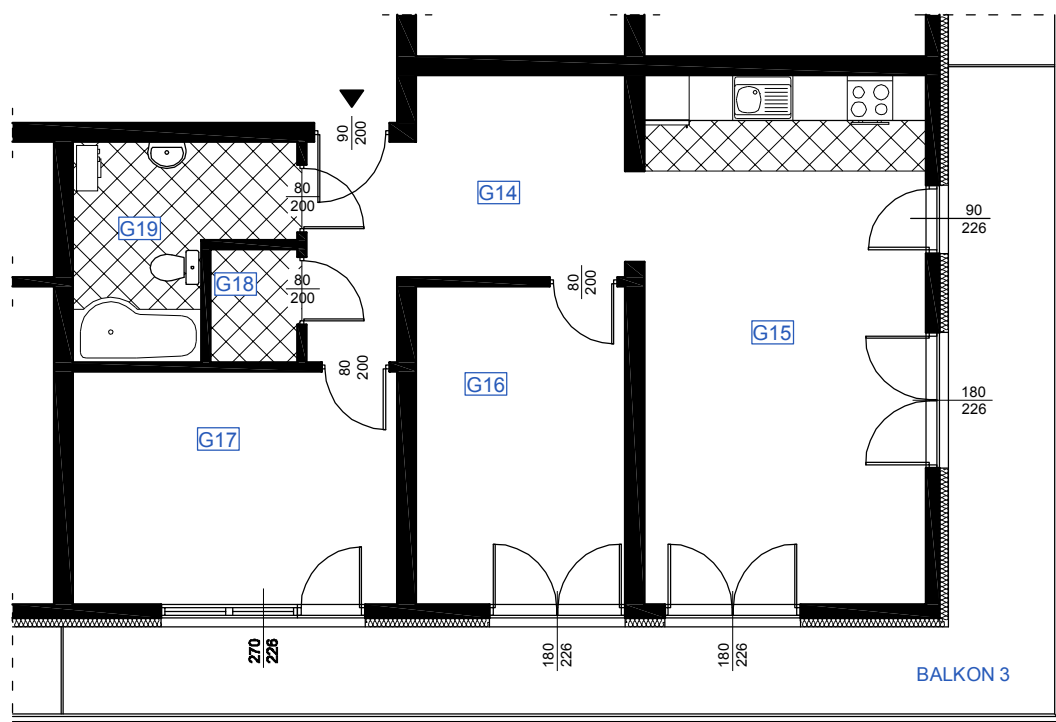

RZUT MIESZKANIA G 23

LOKALIZACJA MIESZKANIA

NAZWA POMIESZCZENIA			Powierzchnia pomieszczeń
MIESZKANIE G 23			
G14	KOMUNIKACJA	plytki ceramiczne	11,54
G15	POKÓJ Z ANEKSEM KUCHENNYM	parkiet	26,30
G16	POKÓJ	parkiet	11,89
G17	POKÓJ	parkiet	13,44
G18	SCHOWEK	plytki ceramiczne	1,95
G19	ŁAZIENKA	plytki ceramiczne	6,84
RAZEM POW. MIESZKANIA G 23			71,96
BALKON 3			47,59