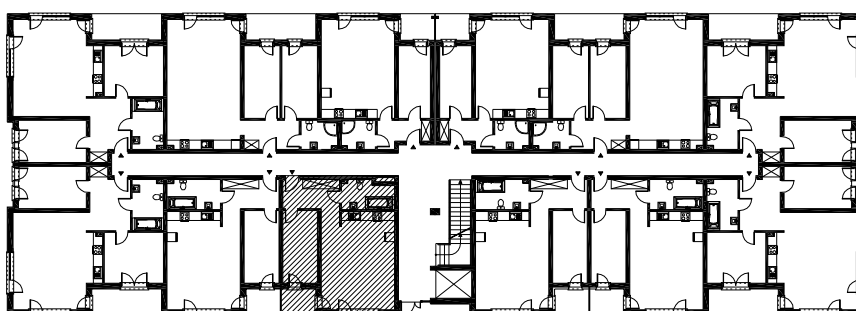

RZUT MIESZKANIA H 01

LOKALIZACJA MIESZKANIA

NAZWA POMIESZCZENIA		Pow. pomieszczeń
MIESZKANIE H 01		
H01	KOMUNIKACJA	8,64
H02	ŁAZIENKA	6,56
H03	POKÓJ Z ANEKSEM KUCHENNYM	30,35
H04	POKÓJ	11,35
RAZEM POWIERZCHNIA MIESZKANIA		56,90
H05	LOGGIA	3,93