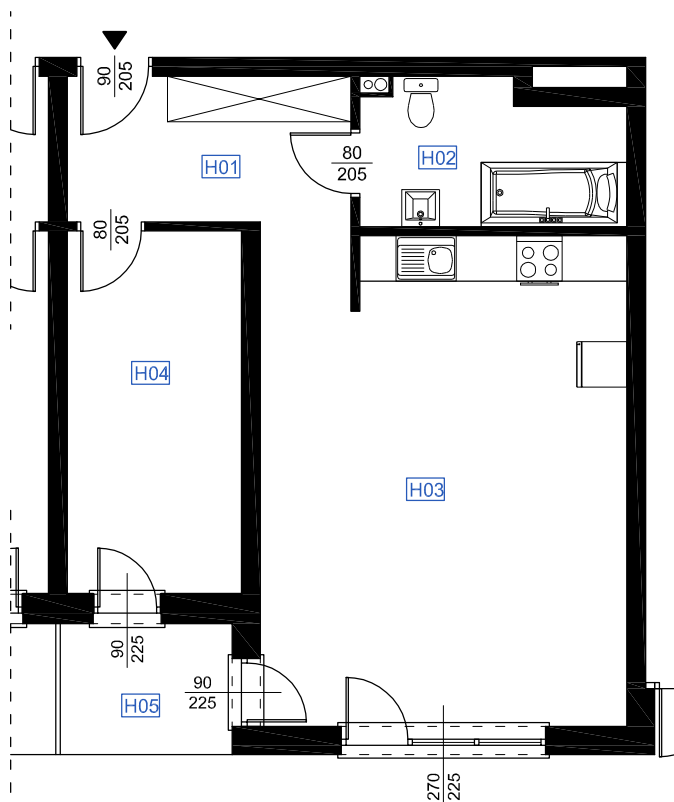

RZUT MIESZKANIA H 01

LOKALIZACJA MIESZKANIA

NAZWA POMIESZCZENIA		Pow. pomieszczeń
MIESZKANIE H 01		
H01	KOMUNIKACJA	8,64
H02	ŁAZIENKA	6,56
H03	POKÓJ Z ANEKSEM KUCHENNYM	30,35
H04	POKÓJ	11,35
RAZEM POWIERZCHNIA MIESZKANIA		56,90
H05	LOGGIA	3,93