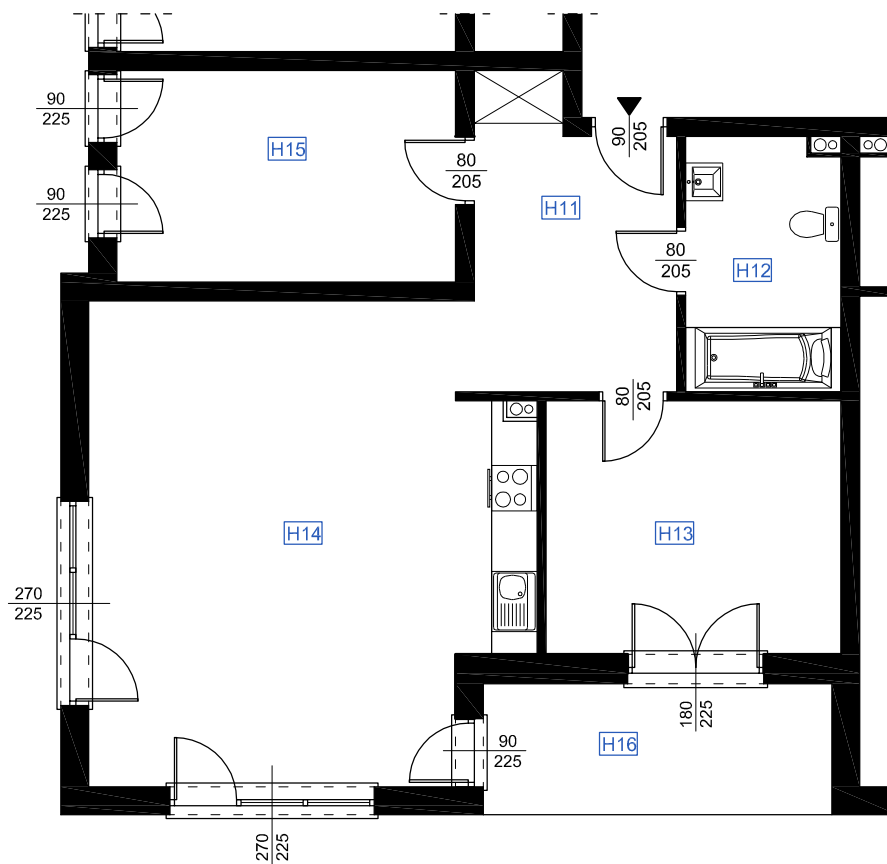

RZUT MIESZKANIA H 03

LOKALIZACJA MIESZKANIA

NAZWA POMIESZCZENIA

Pow.
pomieszczeń

MIESZKANIE H 03

H11	KOMUNIKACJA	10,45
H12	ŁAZIENKA	6,81
H13	POKÓJ	13,08
H14	POKÓJ Z ANEKSEM KUCHENNYM	34,76
H15	POKÓJ	12,62
RAZEM POWIERZCHNIA MIESZKANIA		77,72
H16	LOGGIA	7,97