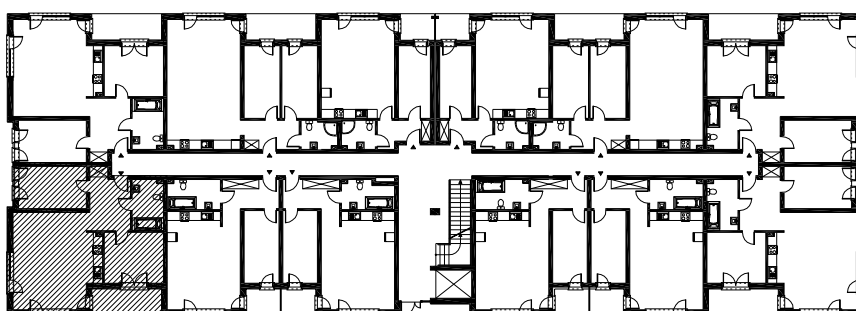

RZUT MIESZKANIA H 03

LOKALIZACJA MIESZKANIA

NAZWA POMIESZCZENIA

Pow.
pomieszczeń

MIESZKANIE H 03

H11	KOMUNIKACJA	10,45
H12	ŁAZIENKA	6,81
H13	POKÓJ	13,08
H14	POKÓJ Z ANEKSEM KUCHENNYM	34,76
H15	POKÓJ	12,62
RAZEM POWIERZCHNIA MIESZKANIA		77,72
H16	LOGGIA	7,97