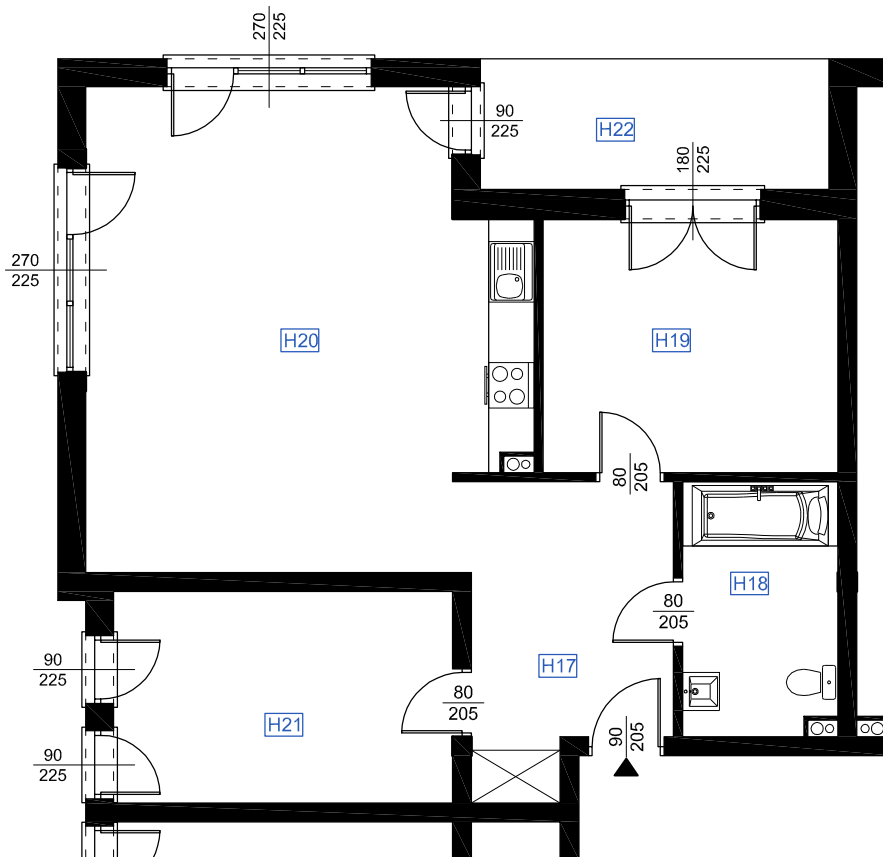

RZUT MIESZKANIA H 04

LOKALIZACJA MIESZKANIA

NAZWA POMIESZCZENIA		Pow. pomieszczeń
MIESZKANIE H 04		
H17	KOMUNIKACJA	10,45
H18	ŁAZIENKA	6,81
H19	POKÓJ	13,08
H20	POKÓJ Z ANEKSEM KUCHENNYM	34,76
H21	POKÓJ	12,62
RAZEM POWIERZCHNIA MIESZKANIA		77,72
H22	LOGGIA	7,97