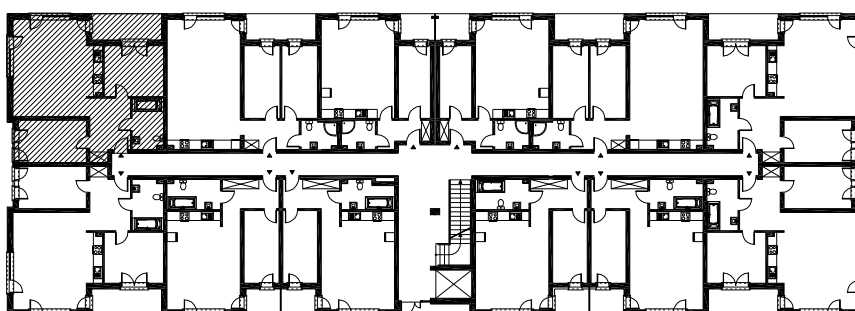

RZUT MIESZKANIA H 04

LOKALIZACJA MIESZKANIA

NAZWA POMIESZCZENIA		Pow. pomieszczeń
MIESZKANIE H 04		
H17	KOMUNIKACJA	10,45
H18	ŁAZIENKA	6,81
H19	POKÓJ	13,08
H20	POKÓJ Z ANEKSEM KUCHENNYM	34,76
H21	POKÓJ	12,62
RAZEM POWIERZCHNIA MIESZKANIA		77,72
H22	LOGGIA	7,97