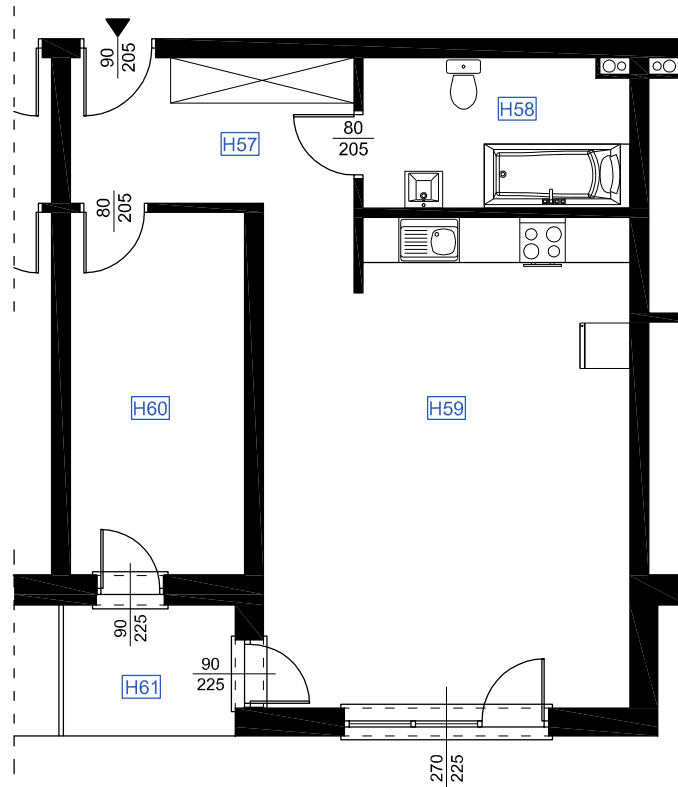

RZUT MIESZKANIA H 11

LOKALIZACJA MIESZKANIA

NAZWA POMIESZCZENIA

Pow.
pomieszczeń

MIESZKANIE H 11

H57	KOMUNIKACJA	8,60
H58	ŁAZIENKA	6,90
H59	POKÓJ Z ANEKSEM KUCHENNYM	30,25
H60	POKÓJ	11,15
RAZEM POWIERZCHNIA MIESZKANIA		56,90
H61	LOGGIA	3,93