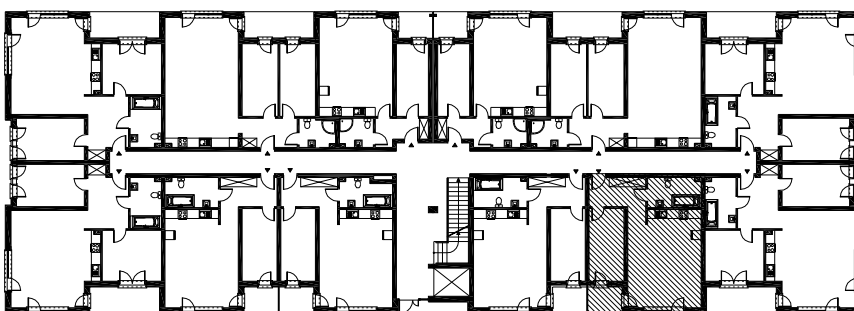

RZUT MIESZKANIA H 11

LOKALIZACJA MIESZKANIA

NAZWA POMIESZCZENIA

Pow.
pomieszczeń

MIESZKANIE H 11

H57	KOMUNIKACJA	8,60
H58	ŁAZIENKA	6,90
H59	POKÓJ Z ANEKSEM KUCHENNYM	30,25
H60	POKÓJ	11,15
RAZEM POWIERZCHNIA MIESZKANIA		56,90
H61	LOGGIA	3,93