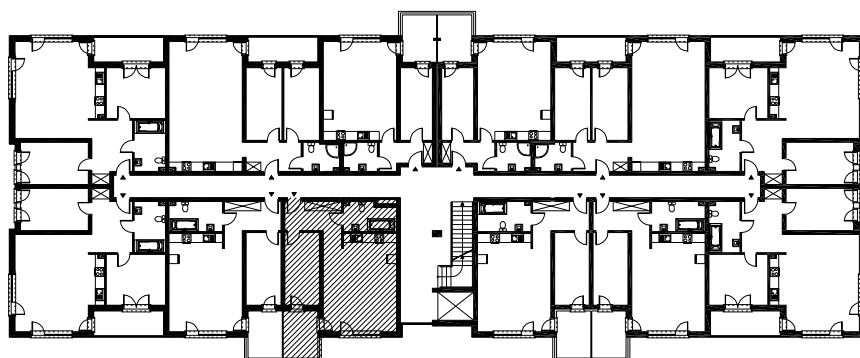

RZUT MIESZKANIA H 13

LOKALIZACJA MIESZKANIA

NAZWA POMIESZCZENIA		Pow. pomieszczeń
MIESZKANIE H 13		
H01	KOMUNIKACJA	8,64
H02	ŁAZIENKA	6,56
H03	POKÓJ Z ANEKSEM KUCHENNYM	30,35
H04	POKÓJ	11,35
RAZEM POWIERZCHNIA MIESZKANIA		56,90
H05	LOGGIA	7,07