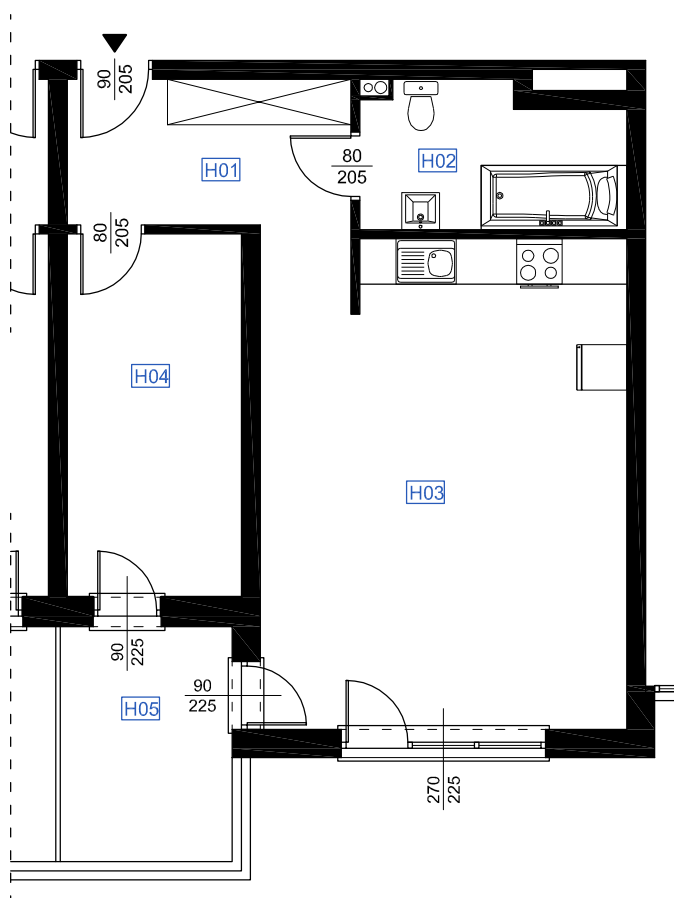

RZUT MIESZKANIA H 13

LOKALIZACJA MIESZKANIA

NAZWA POMIESZCZENIA		Pow. pomieszczeń
MIESZKANIE H 13		
H01	KOMUNIKACJA	8,64
H02	ŁAZIENKA	6,56
H03	POKÓJ Z ANEKSEM KUCHENNYM	30,35
H04	POKÓJ	11,35
RAZEM POWIERZCHNIA MIESZKANIA		56,90
H05	LOGGIA	7,07