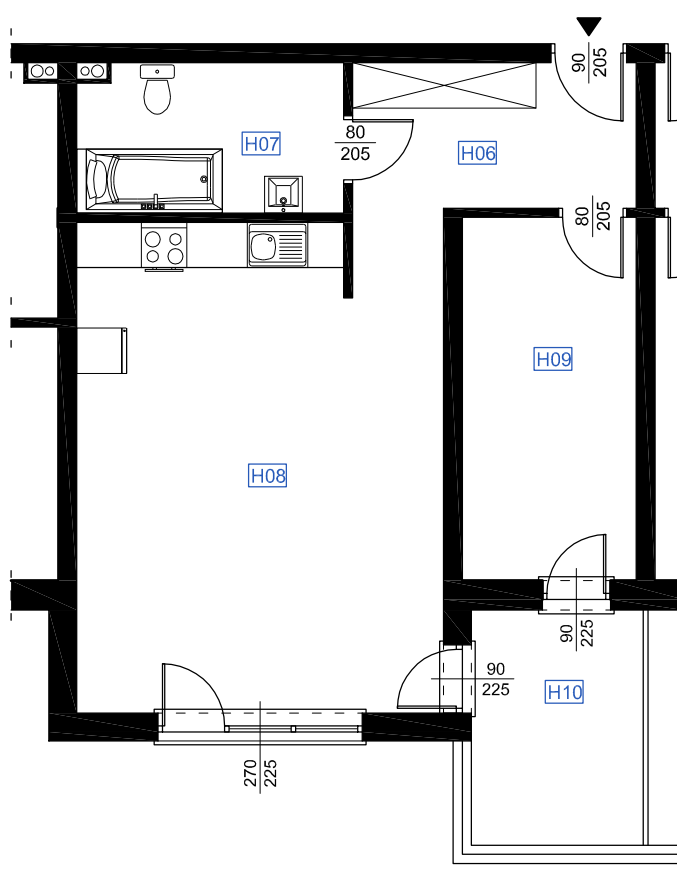

RZUT MIESZKANIA H 14

LOKALIZACJA MIESZKANIA

NAZWA POMIESZCZENIA	Pow. pomieszczeń
MIESZKANIE H 14	
H06 KOMUNIKACJA	8,64
H07 ŁAZIENKA	6,56
H08 POKÓJ Z ANEKSEM KUCHENNYM	30,35
H09 POKÓJ	11,35
RAZEM POWIERZCHNIA MIESZKANIA	56,90
H10 LOGGIA	7,07