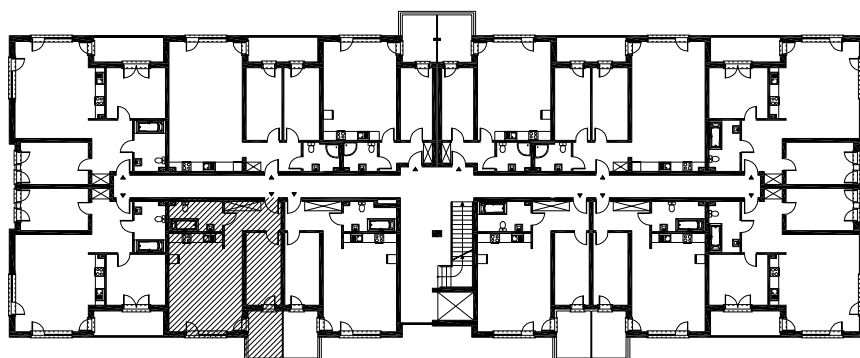

RZUT MIESZKANIA H 14

LOKALIZACJA MIESZKANIA

NAZWA POMIESZCZENIA	Pow. pomieszczeń
MIESZKANIE H 14	
H06 KOMUNIKACJA	8,64
H07 ŁAZIENKA	6,56
H08 POKÓJ Z ANEKSEM KUCHENNYM	30,35
H09 POKÓJ	11,35
RAZEM POWIERZCHNIA MIESZKANIA	56,90
H10 LOGGIA	7,07