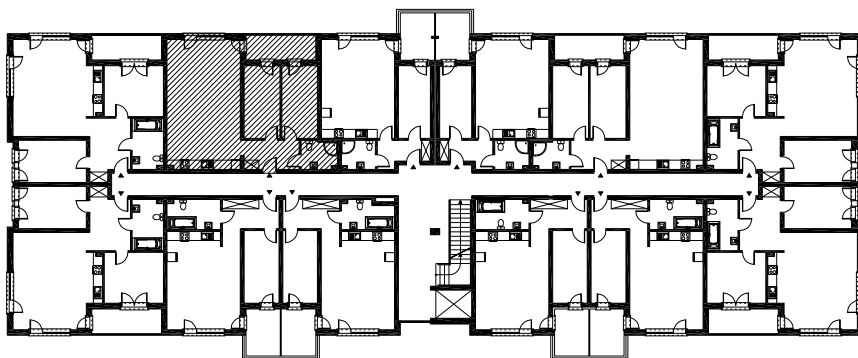

RZUT MIESZKANIA H 17

LOKALIZACJA MIESZKANIA

NAZWA POMIESZCZENIA		Pow. pomieszczeń
MIESZKANIE H 17		
H23	KOMUNIKACJA	6,99
H24	ŁAZIENKA	4,37
H25	POKÓJ	11,48
H26	POKÓJ	11,48
H27	POKÓJ Z ANEKSEM KUCHENNYM	41,95
RAZEM POWIERZCHNIA MIESZKANIA		76,27
H28	LOGGIA	7,97