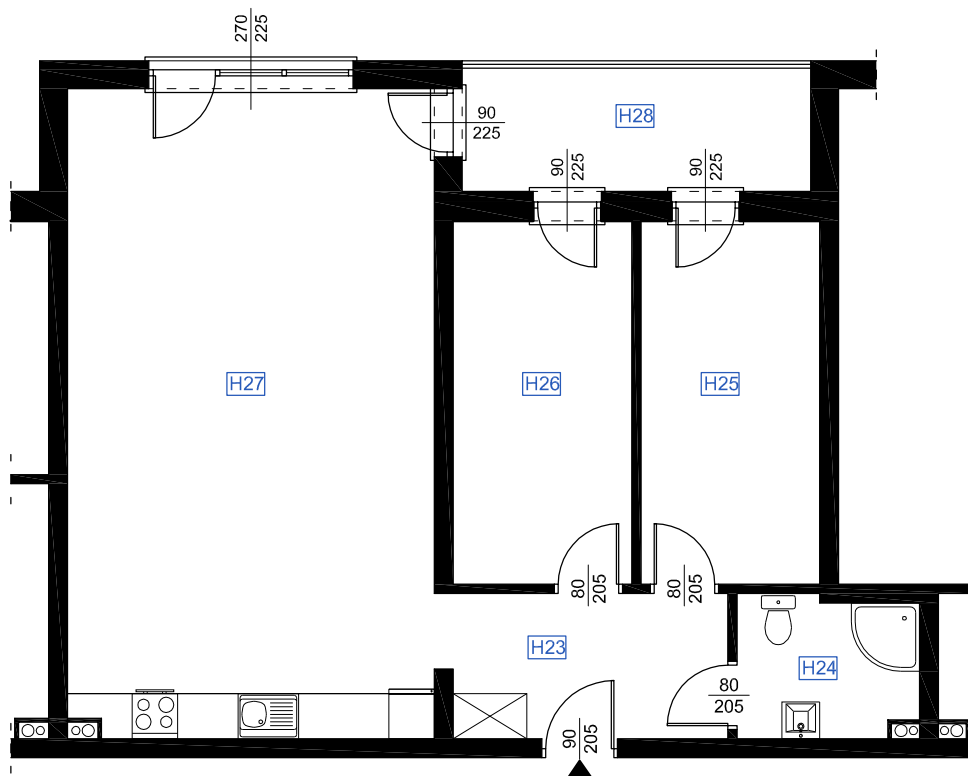

RZUT MIESZKANIA H 17

LOKALIZACJA MIESZKANIA

NAZWA POMIESZCZENIA		Pow. pomieszczeń
MIESZKANIE H 17		
H23	KOMUNIKACJA	6,99
H24	ŁAZIENKA	4,37
H25	POKÓJ	11,48
H26	POKÓJ	11,48
H27	POKÓJ Z ANEKSEM KUCHENNYM	41,95
RAZEM POWIERZCHNIA MIESZKANIA		76,27
H28	LOGGIA	7,97