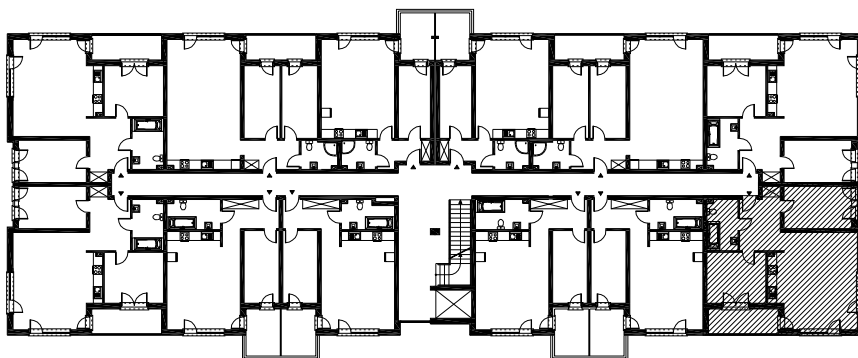

RZUT MIESZKANIA H 22

LOKALIZACJA MIESZKANIA

NAZWA POMIESZCZENIA		Pow. pomieszczeń
MIESZKANIE H 22		
H51	KOMUNIKACJA	10,35
H52	ŁAZIENKA	6,81
H53	POKÓJ	13,14
H54	POKÓJ Z ANEKSEM KUCHENNYM	34,76
H55	POKÓJ	12,64
RAZEM POWIERZCHNIA MIESZKANIA		77,70
H56	LOGGIA	7,97