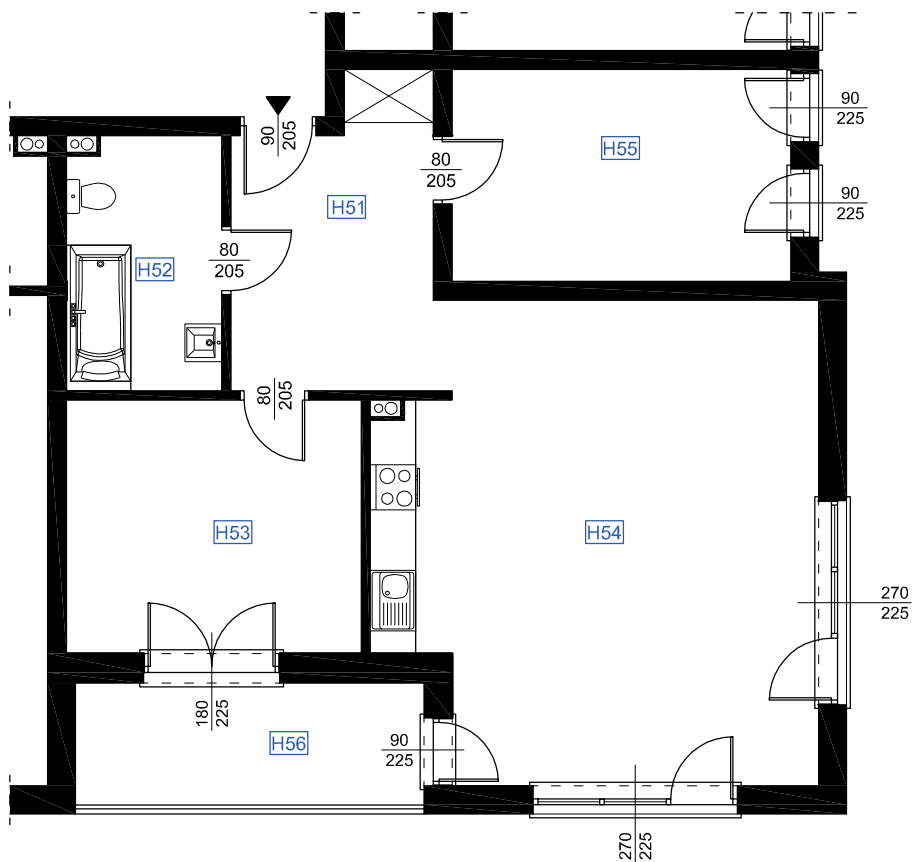

RZUT MIESZKANIA H 22

LOKALIZACJA MIESZKANIA

NAZWA POMIESZCZENIA		Pow. pomieszczeń
MIESZKANIE H 22		
H51	KOMUNIKACJA	10,35
H52	ŁAZIENKA	6,81
H53	POKÓJ	13,14
H54	POKÓJ Z ANEKSEM KUCHENNYM	34,76
H55	POKÓJ	12,64
RAZEM POWIERZCHNIA MIESZKANIA		77,70
H56	LOGGIA	7,97