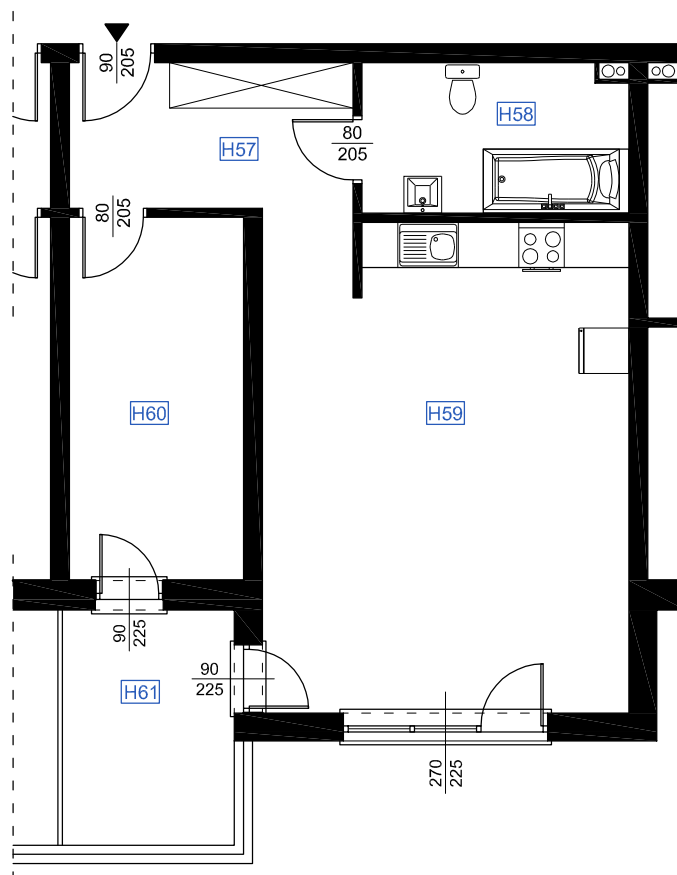

RZUT MIESZKANIA H 23

LOKALIZACJA MIESZKANIA

NAZWA POMIESZCZENIA		Pow. pomieszczeń
MIESZKANIE H 23		
H57	KOMUNIKACJA	8,60
H58	ŁAZIENKA	6,90
H59	POKÓJ Z ANEKSEM KUCHENNYM	30,25
H60	POKÓJ	11,15
RAZEM POWIERZCHNIA MIESZKANIA		56,90
H61	LOGGIA	7,07