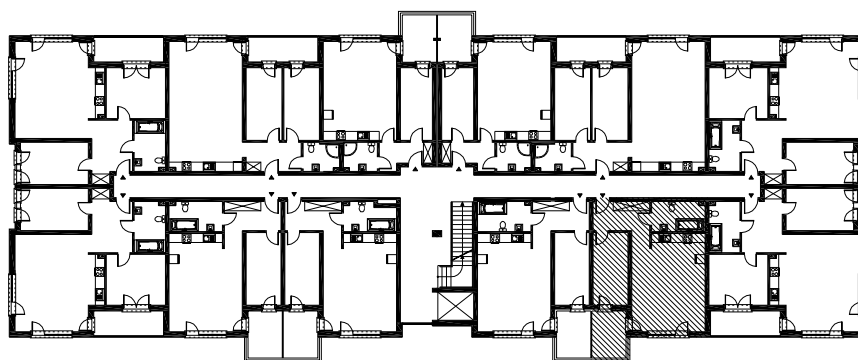

RZUT MIESZKANIA H 23

LOKALIZACJA MIESZKANIA

NAZWA POMIESZCZENIA		Pow. pomieszczeń
MIESZKANIE H 23		
H57	KOMUNIKACJA	8,60
H58	ŁAZIENKA	6,90
H59	POKÓJ Z ANEKSEM KUCHENNYM	30,25
H60	POKÓJ	11,15
RAZEM POWIERZCHNIA MIESZKANIA		56,90
H61	LOGGIA	7,07