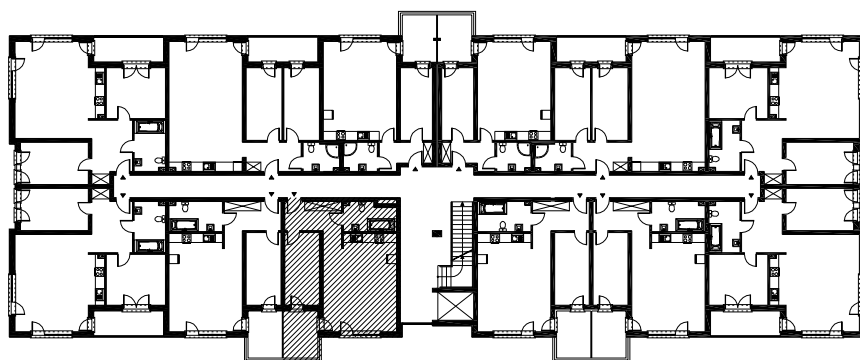

RZUT MIESZKANIA H 25

LOKALIZACJA MIESZKANIA

NAZWA POMIESZCZENIA		Pow. pomieszczeń
MIESZKANIE H 25		
H01	KOMUNIKACJA	8,64
H02	ŁAZIENKA	6,56
H03	POKÓJ Z ANEKSEM KUCHENNYM	30,35
H04	POKÓJ	11,35
RAZEM POWIERZCHNIA MIESZKANIA		56,90
H05	LOGGIA	7,07