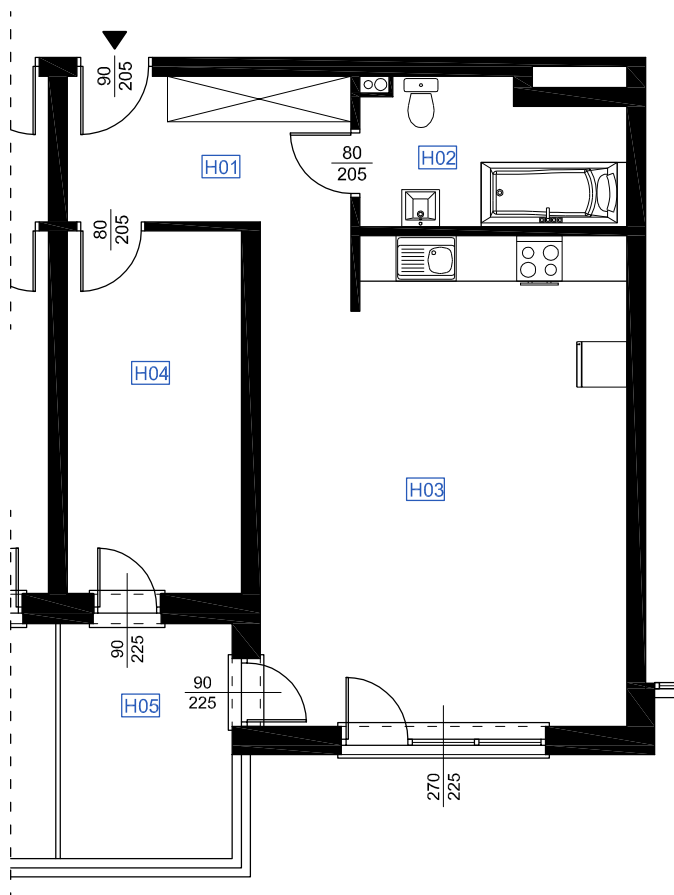

RZUT MIESZKANIA H 25

LOKALIZACJA MIESZKANIA

NAZWA POMIESZCZENIA		Pow. pomieszczeń
MIESZKANIE H 25		
H01	KOMUNIKACJA	8,64
H02	ŁAZIENKA	6,56
H03	POKÓJ Z ANEKSEM KUCHENNYM	30,35
H04	POKÓJ	11,35
RAZEM POWIERZCHNIA MIESZKANIA		56,90
H05	LOGGIA	7,07