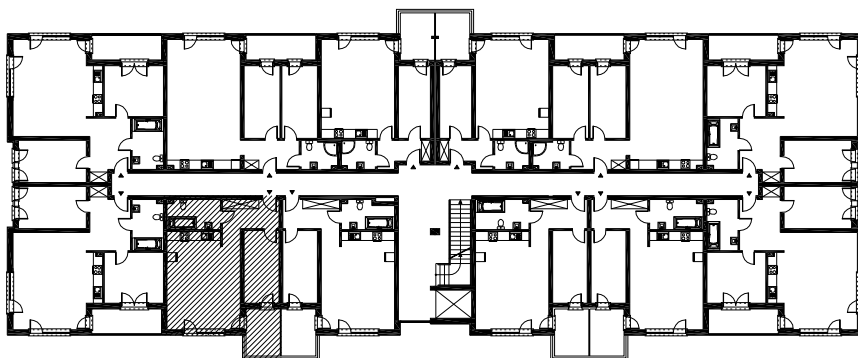

RZUT MIESZKANIA H 26

LOKALIZACJA MIESZKANIA

NAZWA POMIESZCZENIA		Pow. pomieszczeń
MIESZKANIE H 26		
H06	KOMUNIKACJA	8,64
H07	ŁAZIENKA	6,56
H08	POKÓJ Z ANEKSEM KUCHENNYM	30,35
H09	POKÓJ	11,35
RAZEM POWIERZCHNIA MIESZKANIA		56,90
H10	LOGGIA	7,07