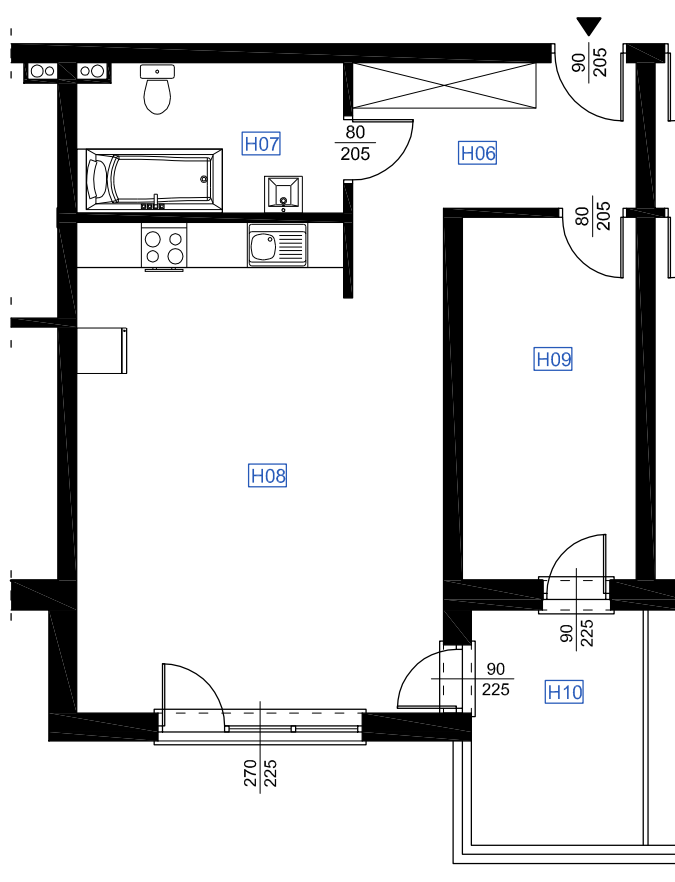

RZUT MIESZKANIA H 26

LOKALIZACJA MIESZKANIA

NAZWA POMIESZCZENIA		Pow. pomieszczeń
MIESZKANIE H 26		
H06	KOMUNIKACJA	8,64
H07	ŁAZIENKA	6,56
H08	POKÓJ Z ANEKSEM KUCHENNYM	30,35
H09	POKÓJ	11,35
RAZEM POWIERZCHNIA MIESZKANIA		56,90
H10	LOGGIA	7,07