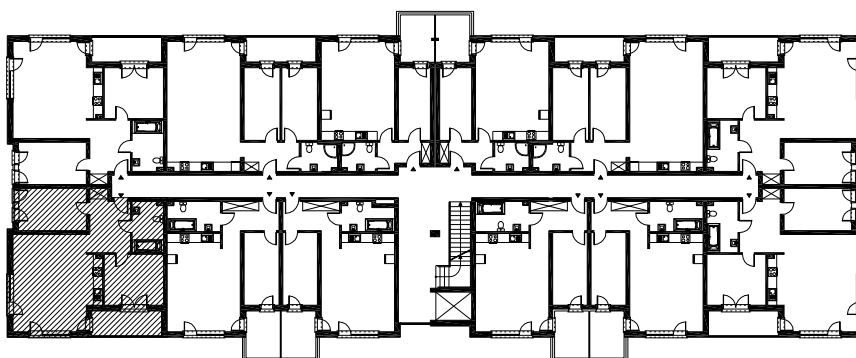

RZUT MIESZKANIA H 27

LOKALIZACJA MIESZKANIA

NAZWA POMIESZCZENIA

Pow.
pomieszczeń

MIESZKANIE H 27

H11	KOMUNIKACJA	10,45
H12	ŁAZIENKA	6,81
H13	POKÓJ	13,08
H14	POKÓJ Z ANEKSEM KUCHENNYM	34,76
H15	POKÓJ	12,62
RAZEM POWIERZCHNIA MIESZKANIA		77,72
H16	LOGGIA	7,97