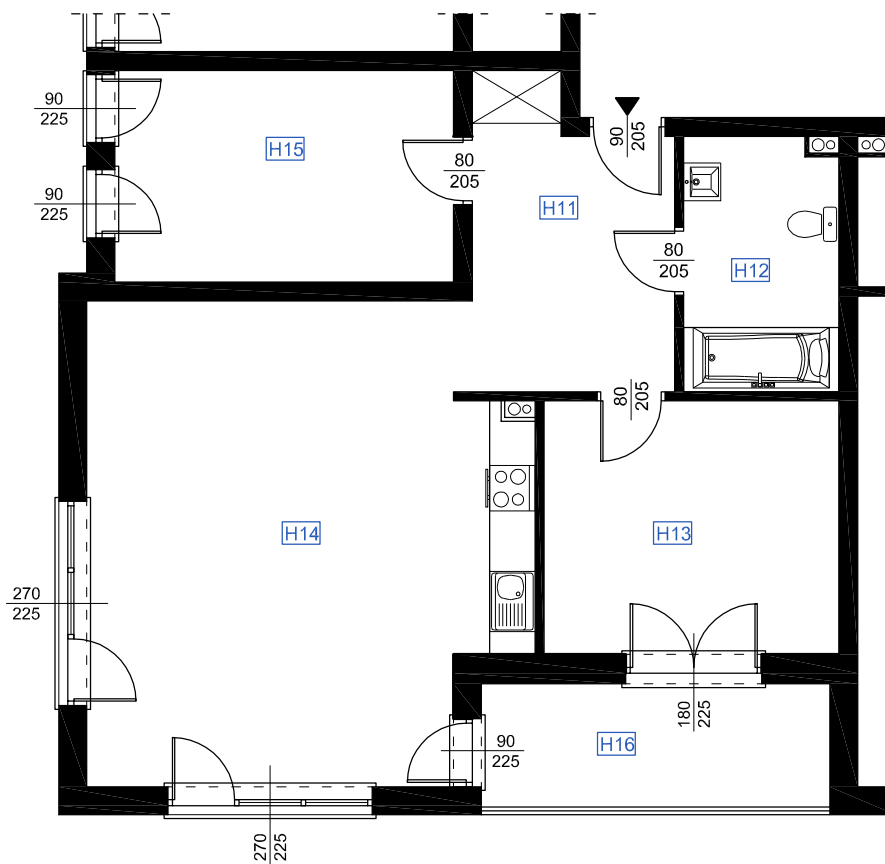

RZUT MIESZKANIA H 27

LOKALIZACJA MIESZKANIA

NAZWA POMIESZCZENIA

Pow.
pomieszczeń

MIESZKANIE H 27

H11	KOMUNIKACJA	10,45
H12	ŁAZIENKA	6,81
H13	POKÓJ	13,08
H14	POKÓJ Z ANEKSEM KUCHENNYM	34,76
H15	POKÓJ	12,62
RAZEM POWIERZCHNIA MIESZKANIA		77,72
H16	LOGGIA	7,97